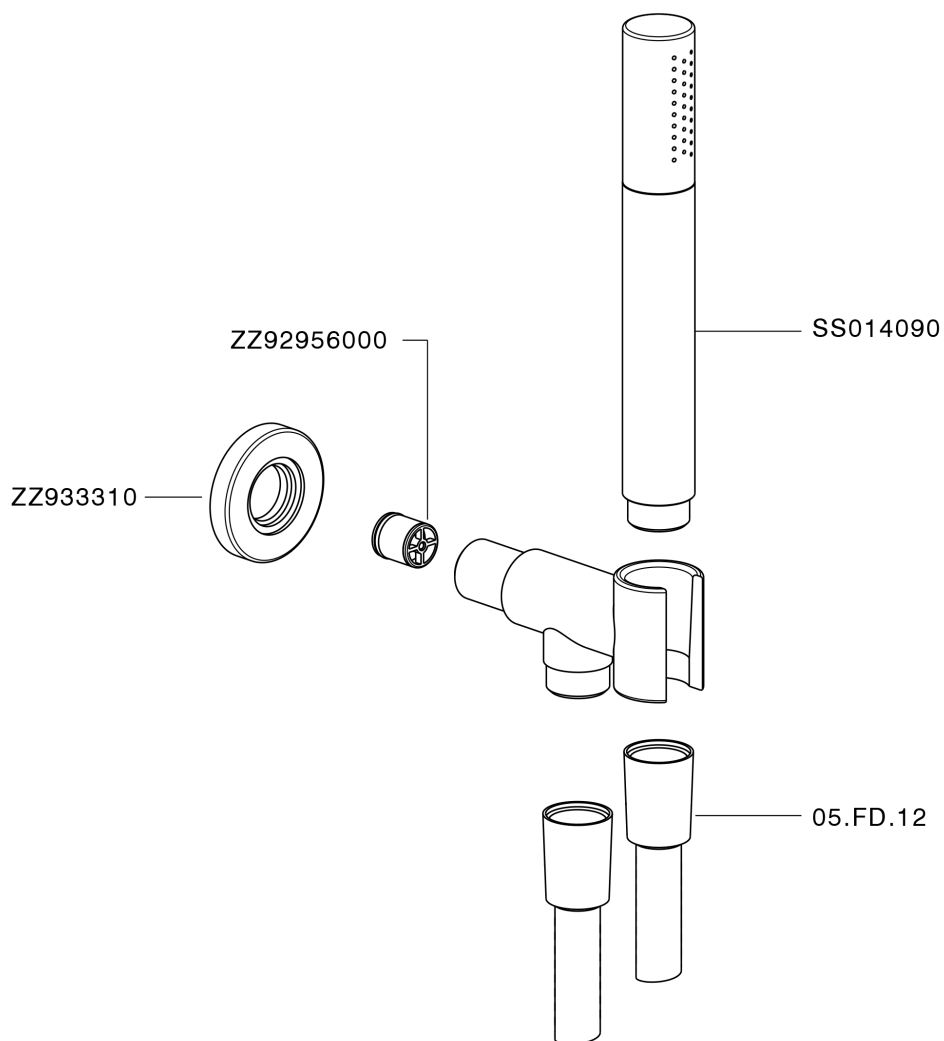

Completo doccia con presa d'acqua SHOWER_SS018813

SS018813

<https://huberitalia.com/completo-doccia-con-presadacqua-shower-ss018813>

2024-11-21