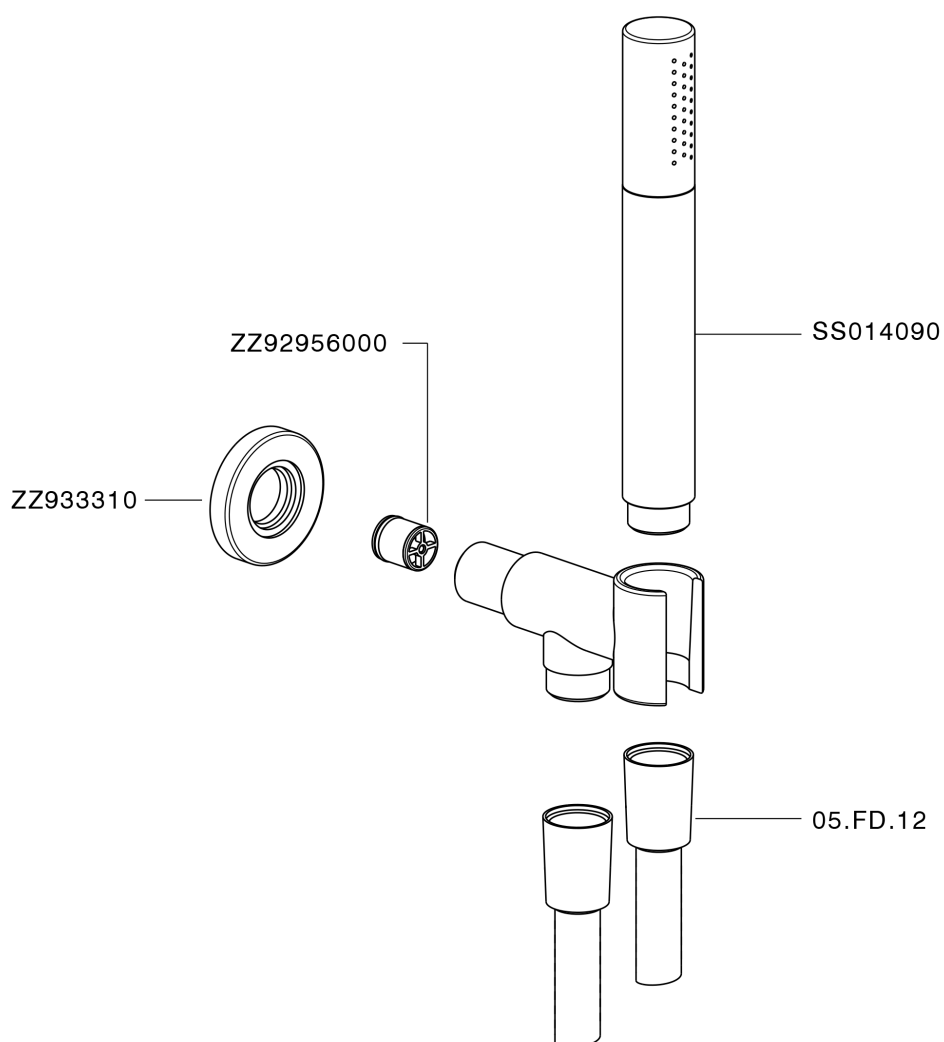

Completo doccia con presa d'acqua SHOWER_SS018813

MODELLO **SS018813**

Completo doccia con presa d'acqua, supporto fisso murale con raccordo 1/2", doccetta monogetto minimale D.24mm in Ottone, flessibile liscio SUPREME 150 cm

FINITURE DISPONIBILI

-  **21** 21 Cromo
-  **2F** 2F Nichel Spazzolato
-  **2P** 2P Oro Rosa
-  **2Q** 2Q Black Titanium
-  **40** 40 Nero Opaco
-  **4Q** 4Q Bianco Opaco

CARATTERISTICHE

Completo doccia con presa d'acqua SHOWER_SS018813

SS018813

<https://huberitalia.com/completo-doccia-con-presadacqua-shower-ss018813>

2024-11-23