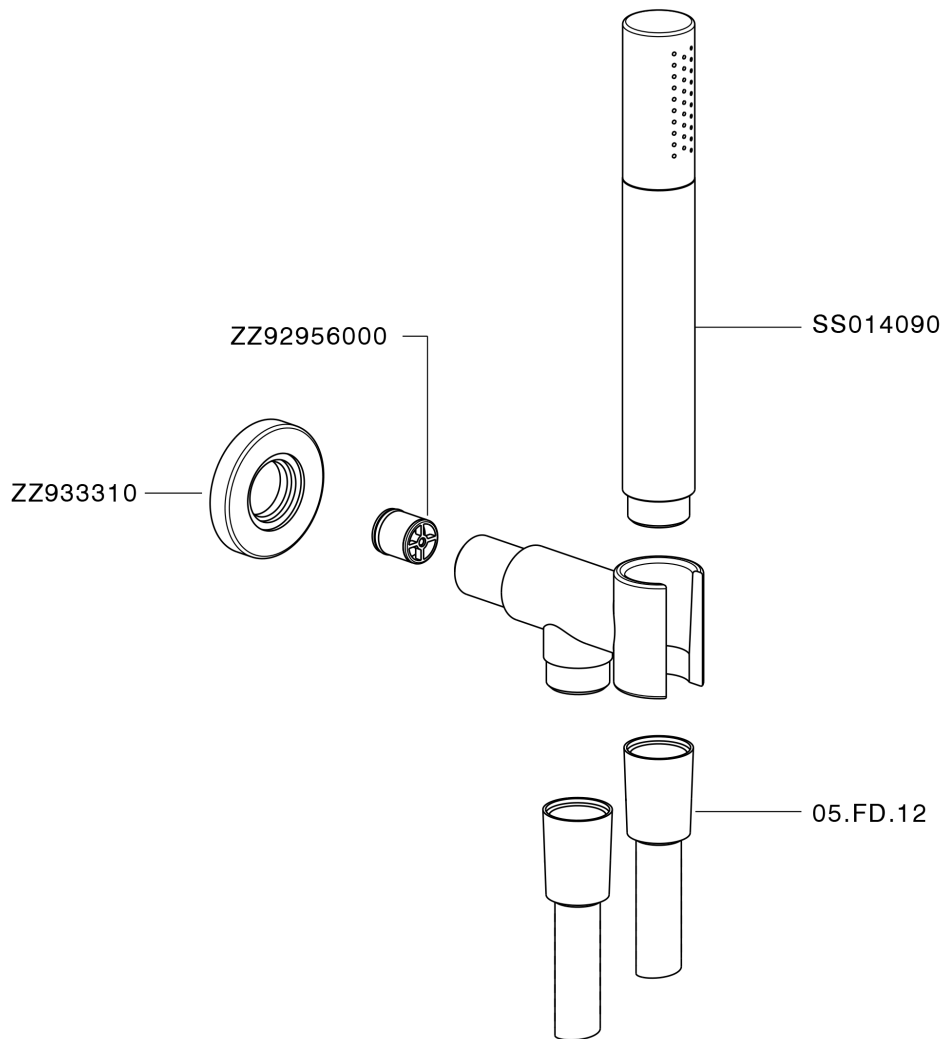

Completo doccia con presa d'acqua SHOWER_SS018813

SS018813

<https://huberitalia.com/completo-doccia-con-presadacqua-shower-ss018813>

2024-11-23