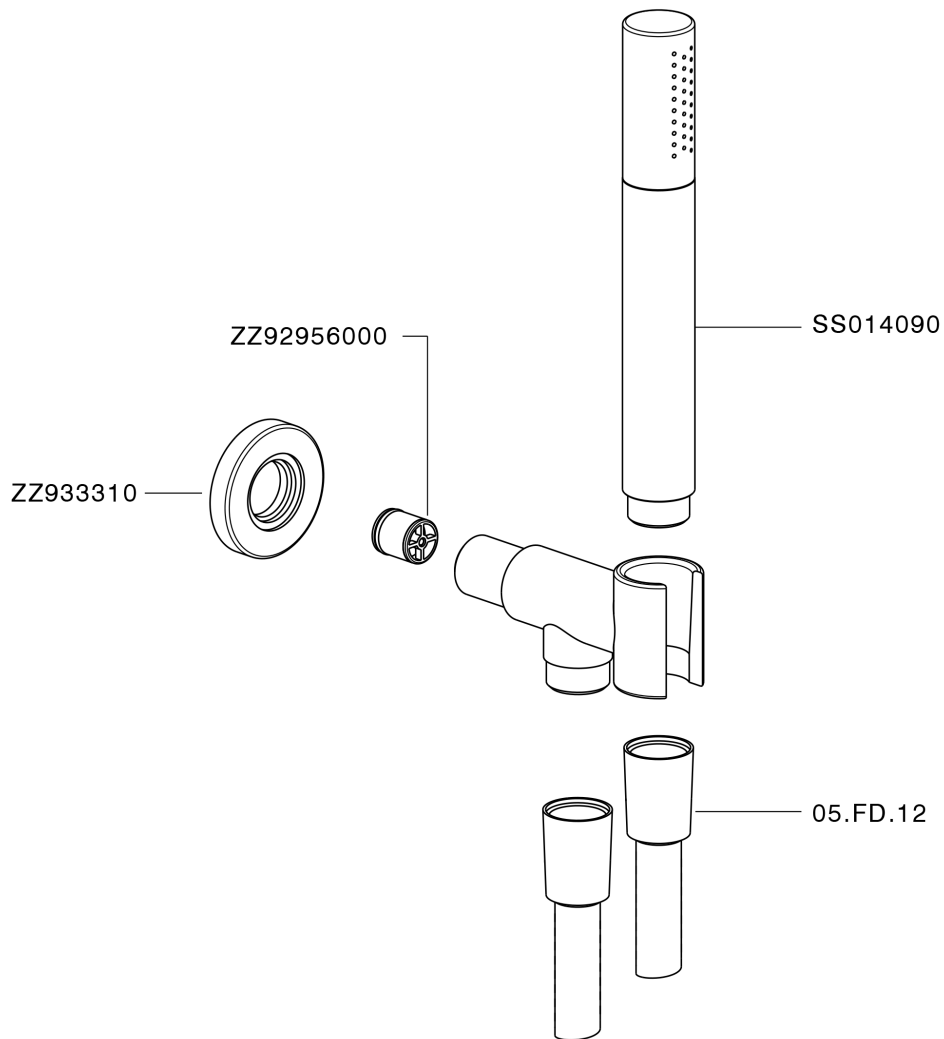

Completo doccia con presa d'acqua SHOWER_SS018813

MODELLO **SS018813**

Completo doccia con presa d'acqua, supporto fisso murale con raccordo 1/2", doccetta monogetto minimale D.24mm in Ottone, flessibile liscio SUPREME 150 cm

FINITURE DISPONIBILI

-  **21** 21 Cromo
-  **2F** 2F Nichel Spazzolato
-  **2P** 2P Oro Rosa
-  **2Q** 2Q Black Titanium
-  **40** 40 Nero Opaco
-  **4Q** 4Q Bianco Opaco

CARATTERISTICHE

Completo doccia con presa d'acqua SHOWER_SS018813

SS018813

<https://huberitalia.com/completo-doccia-con-presadacqua-shower-ss018813>

2024-11-23