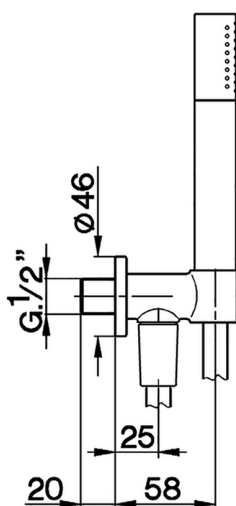

Completo doccia con presa d'acqua SHOWER_SS018813

MODELLO **SS018813**

Completo doccia con presa d'acqua, supporto fisso murale con raccordo 1/2", doccetta monogetto minimale D.24mm in Ottone, flessibile liscio SUPREME 150 cm

FINITURE DISPONIBILI

-  **21** 21 Cromo
-  **2F** 2F Nichel Spazzolato
-  **2P** 2P Oro Rosa
-  **2Q** 2Q Black Titanium
-  **40** 40 Nero Opaco
-  **4Q** 4Q Bianco Opaco

CARATTERISTICHE

Completo doccia con presa d'acqua SHOWER_SS018813

SS018813

<https://huberitalia.com/completo-doccia-con-presadacqua-shower-ss018813>

2024-11-23