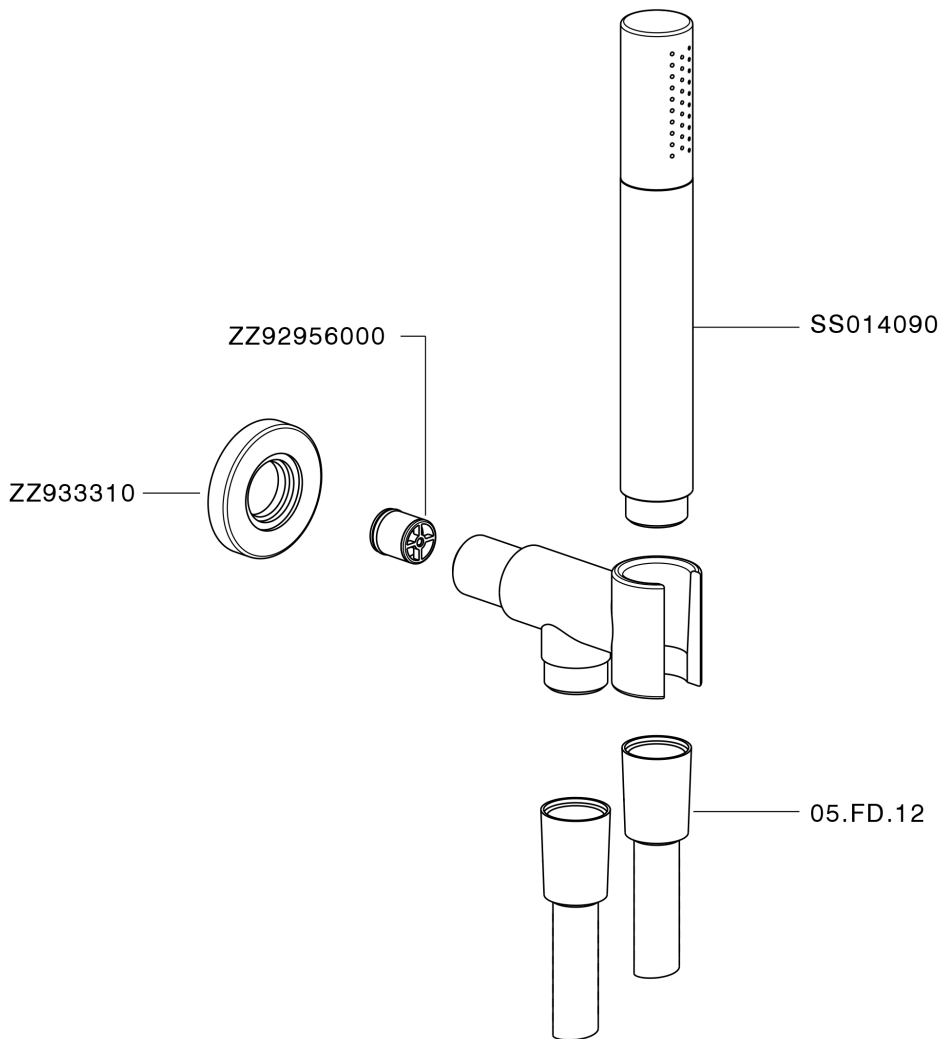

Completo doccia con presa d'acqua SHOWER_SS018813

SS018813

<https://huberitalia.com/completo-doccia-con-presadacqua-shower-ss018813>

2024-11-21