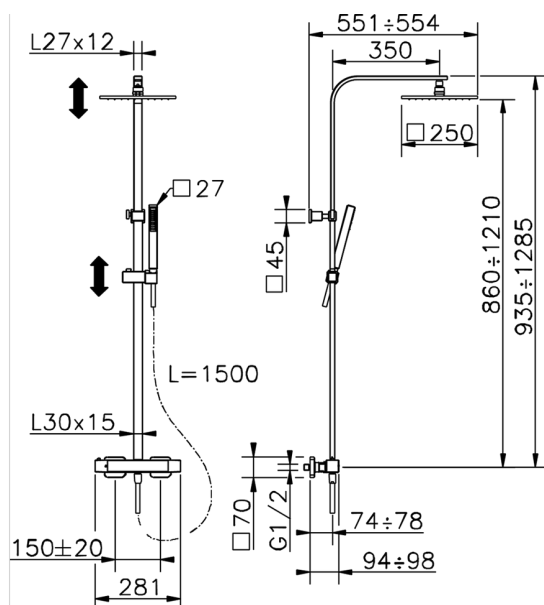

Colonna doccia termostatica 2 funzioni COLUMNS_QMC8603H

MODELLO **QMC8603H**

Colonna doccia termostatica 2 funzioni,deviastop 2 uscite,colonna telescopica,supporto doccetta scorrevole,doccetta monogetto minimalista quadra 27x27 mm ABS,soffione quadro 250x250 mm in OTTONE,flexibile liscio SILVERFLEX 150 cm

FINITURE DISPONIBILI

21 21 Cromo

CARATTERISTICHE

Ricambio Cartuccia **22.04A.AR - ZZ97279004**

Cartuccia Termostatica Argo 2 (filtro lungo)

DeviaStop

La tecnologia Devia Stop di Huber consente con un semplice movimento rotativo di gestire la portata dell'acqua e di scegliere la modalità d'erogazione (soffione, doccetta a mano).