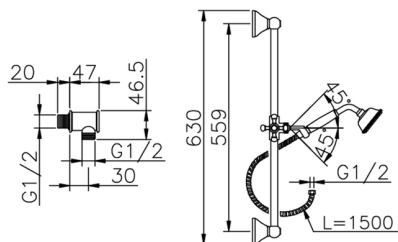

## Completo miscelatore termostatico doccia incasso VICTORIAN\_910.VT01H.

MODELLO **910.VT01H.**

Completo miscelatore termostatico doccia incasso, miscelatore termostatico incasso 1/2", rubinetto d'arresto con uscita 1/2", asta 56 cm con supporto scorrevole, doccetta monogetto Classica D.78 mm in Ottone, presa d'acqua 1/2", flex Ottone 150 cm

### CARATTERISTICHE

Ricambio Cartuccia **24.04A.PP**

**Cartuccia Termostatica Plus P 8X20**

Installazione **Incasso**