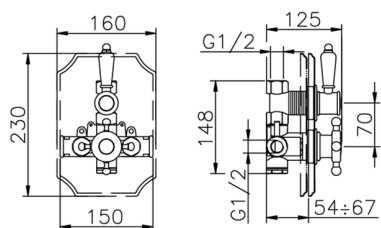

## Completo miscelatore termostatico doccia incasso VICTORIAN\_910.VT01H.

MODELLO **910.VT01H.**

Completo miscelatore termostatico doccia incasso, miscelatore termostatico incasso 1/2", rubinetto d'arresto con uscita 1/2", asta 56 cm con supporto scorrevole, doccetta monogetto Classica D.78 mm in Ottone, presa d'acqua 1/2", flex Ottone 150 cm

### CARATTERISTICHE

Ricambio Cartuccia **24.04A.PP**

**Cartuccia Termostatica Plus P 8X20**

Installazione **Incasso**