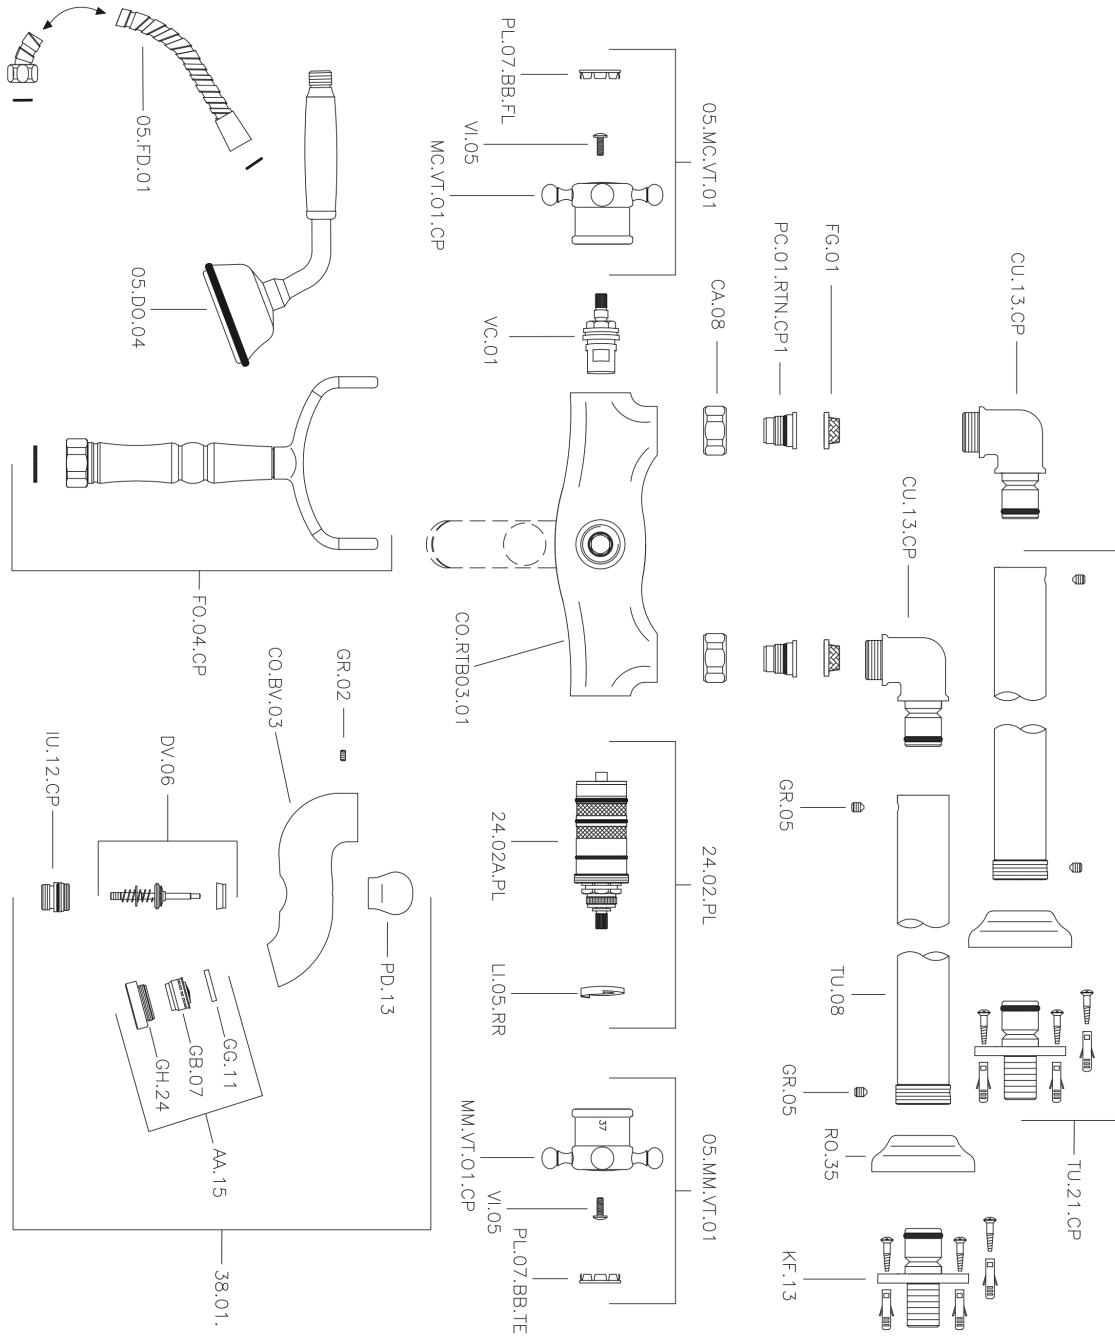

Miscelatore termostatico vasca a pavimento VICTORIAN_VTT39010

MODELLO **VTT39010**

Miscelatore termostatico vasca a pavimento, supporto doccetta su forcella, doccetta monogetto Classica in Ottone D.78 mm, flex Ottone 150 cm

Cartuccia Termostatica Plus P 8X20

Termostatico

Il Termostatico Huber è il tuo personale gestore dell'acqua che ti aiuta a gestire e controllare acqua ed energia senza sprechi.

Miscelatore termostatico vasca a pavimento VICTORIAN_VTT39010

VTT39010

<https://www.huberitalia.com/miscelatore-termostatico-vasca-a-pavimento-victorian-vtt39010>

2025-02-23