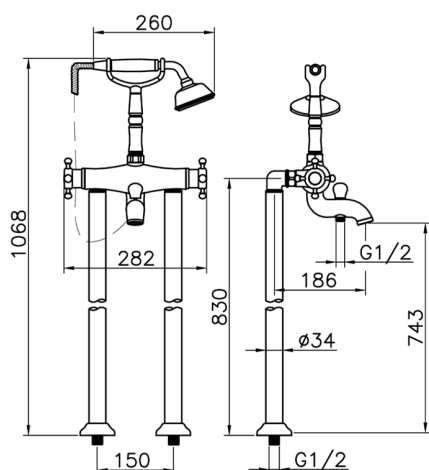

Miscelatore termostatico vasca a pavimento VICTORIAN_VTT39010

MODELLO **VTT39010**

Miscelatore termostatico vasca a pavimento, supporto doccetta su forcella, doccetta monogetto Classica in Ottone D.78 mm, flex Ottone 150 cm

FINITURE DISPONIBILI

-  **21** 21 Cromo
-  **27** 27 Vecchio Bronzo
-  **2A** 2A Nichel Satinato Spazzolato
-  **2G** 2G Oro Antico
-  **2W** 2W Oro Spazzolato

CARATTERISTICHE

Ricambio Cartuccia **24.04A.PP**

Cartuccia Termostatica Plus P 8X20

Termostatico

Il Termostatico Huber è il tuo personale gestore dell'acqua che ti aiuta a gestire e controllare acqua ed energia senza sprechi.

Miscelatore termostatico vasca a pavimento VICTORIAN_VTT39010

VTT39010

<https://www.huberitalia.com/miscelatore-termostatico-vasca-a-pavimento-victorian-vtt39010>

2025-02-23