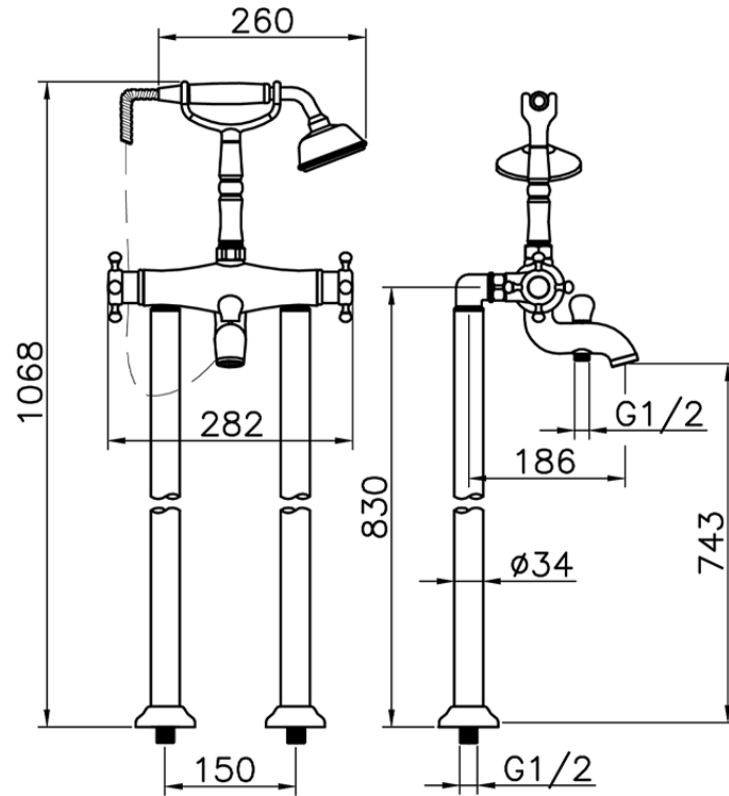

Miscelatore termostatico vasca a pavimento VICTORIAN\_VTT39010

VTT39010

<https://www.huberitalia.com/miscelatore-termostatico-vasca-a-pavimento-victorian-vtt39010>

2025-02-23