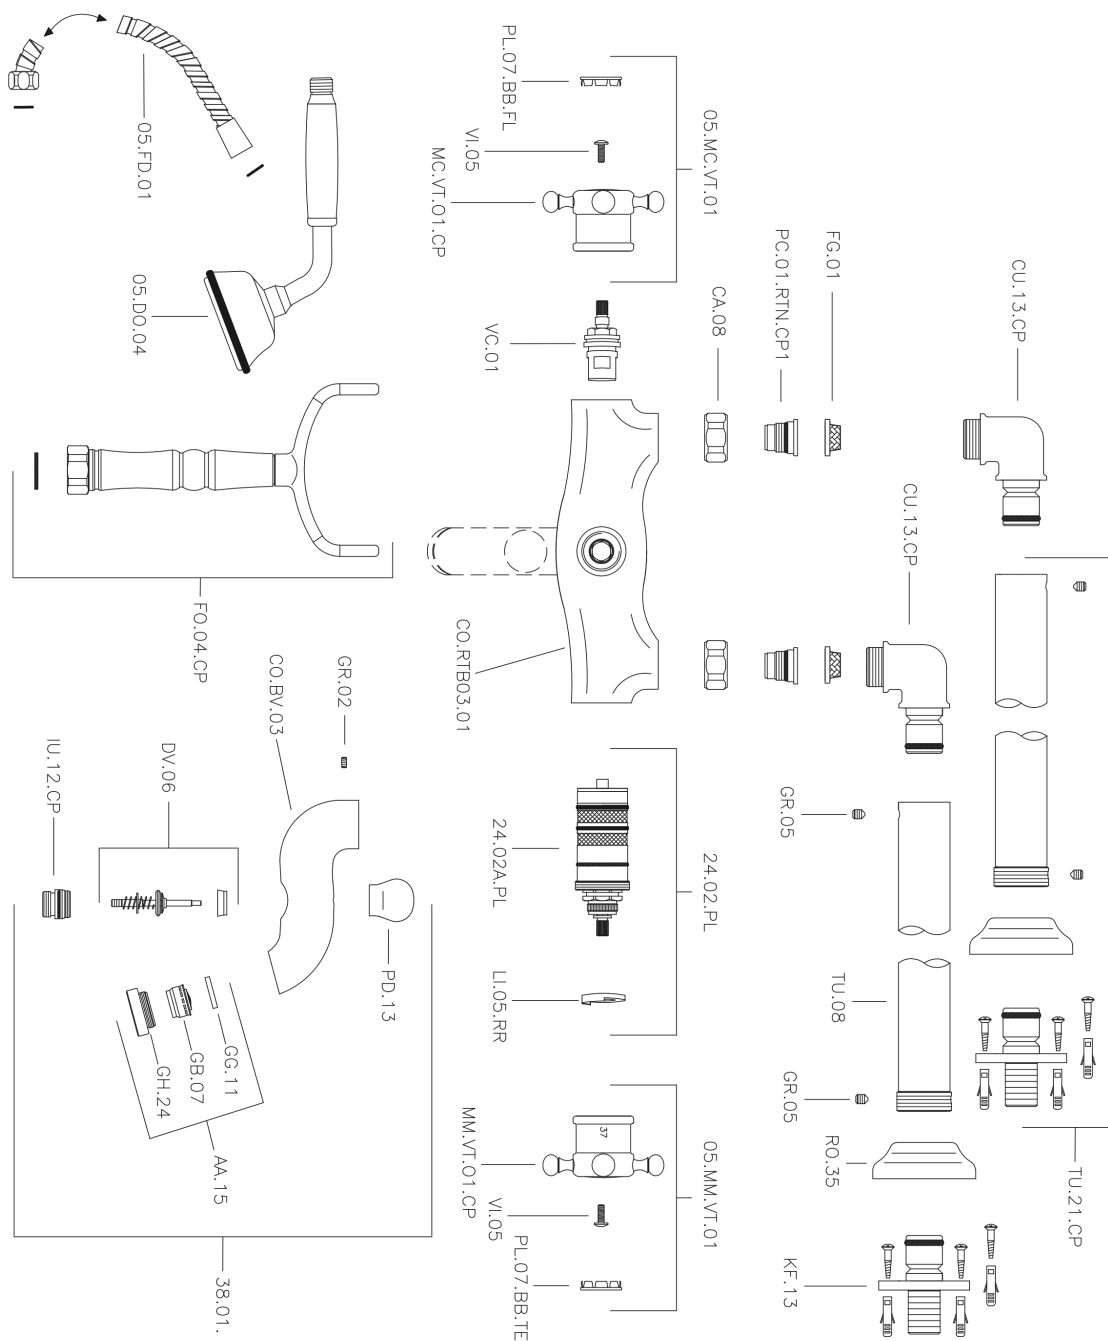

## Miscelatore termostatico vasca a pavimento VICTORIAN\_VTT39010

VTT39010

<https://www.huberitalia.com/miscelatore-termostatico-vasca-a-pavimento-victorian-vtt39010>

2025-02-23