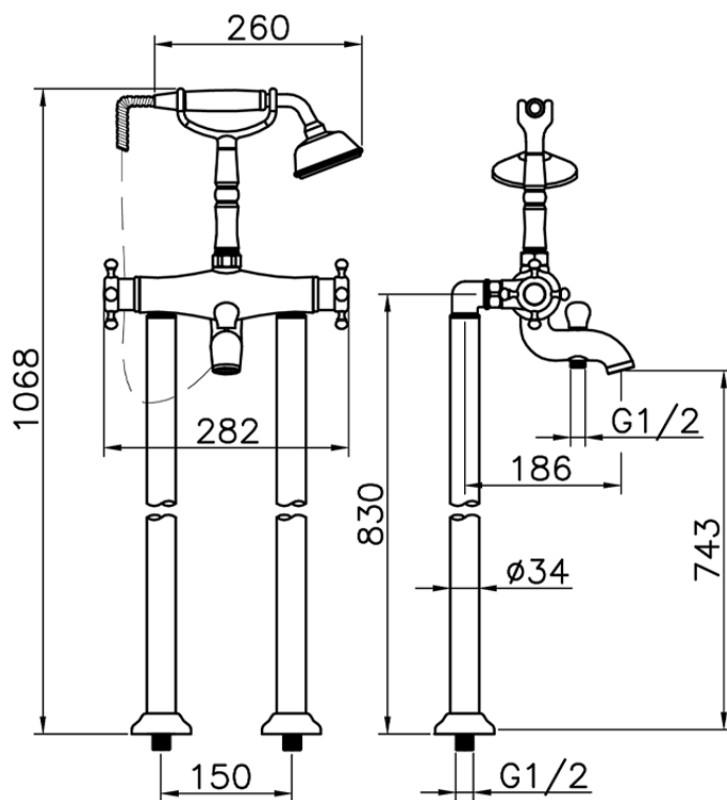

Miscelatore termostatico vasca a pavimento VICTORIAN_VTT39010

VTT39010

<https://www.huberitalia.com/miscelatore-termostatico-vasca-a-pavimento-victorian-vtt39010>

2025-02-23