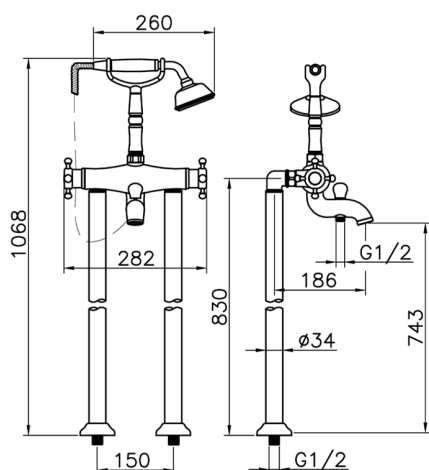

## Miscelatore termostatico vasca a pavimento VICTORIAN\_VTT39010

MODELLO **VTT39010**

Miscelatore termostatico vasca a pavimento, supporto doccetta su forcella, doccetta monogetto Classica in Ottone D.78 mm, flex Ottone 150 cm

### CARATTERISTICHE

Ricambio Cartuccia **24.04A.PP**

**Cartuccia Termostatica Plus P 8X20**

## Miscelatore termostatico vasca a pavimento VICTORIAN\_VTT39010

VTT39010

<https://www.huberitalia.com/miscelatore-termostatico-vasca-a-pavimento-victorian-vtt39010>

2025-02-23