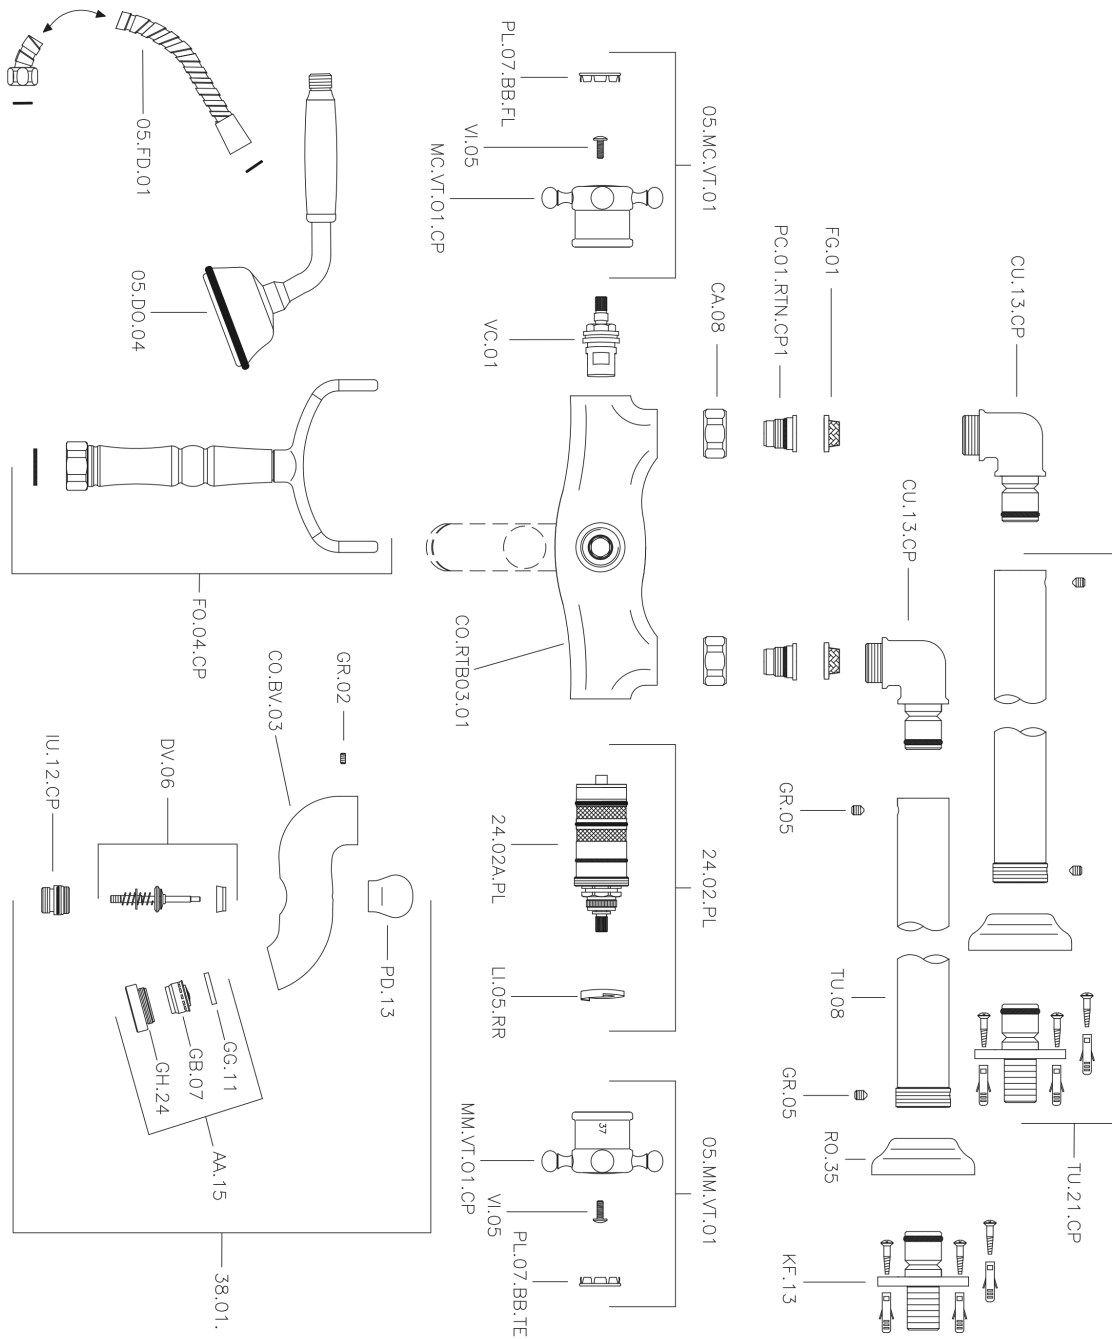

## Miscelatore termostatico vasca a pavimento VICTORIAN\_VTT39010

MODELLO **VTT39010**

Miscelatore termostatico vasca a pavimento, supporto doccetta su forcella, doccetta monogetto Classica in Ottone D.78 mm, flex Ottone 150 cm

### CARATTERISTICHE

Ricambio Cartuccia **24.04A.PP**

**Cartuccia Termostatica Plus P 8X20**

## Miscelatore termostatico vasca a pavimento VICTORIAN\_VTT39010

VTT39010

<https://www.huberitalia.com/miscelatore-termostatico-vasca-a-pavimento-victorian-vtt39010>

2025-02-23