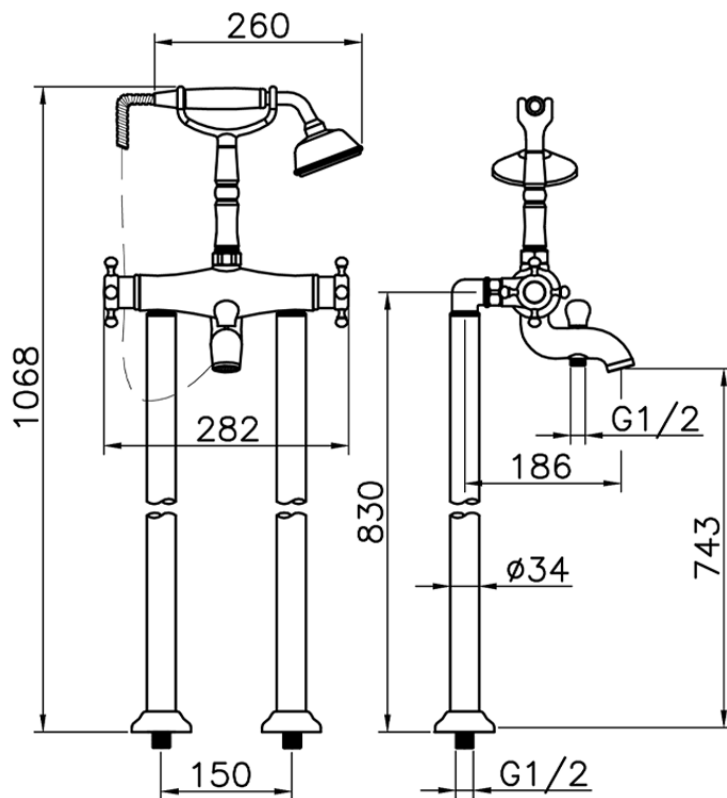

Miscelatore termostatico vasca a pavimento VICTORIAN\_VTT39010

VTT39010

<https://www.huberitalia.com/miscelatore-termostatico-vasca-a-pavimento-victorian-vtt39010>

2025-02-23