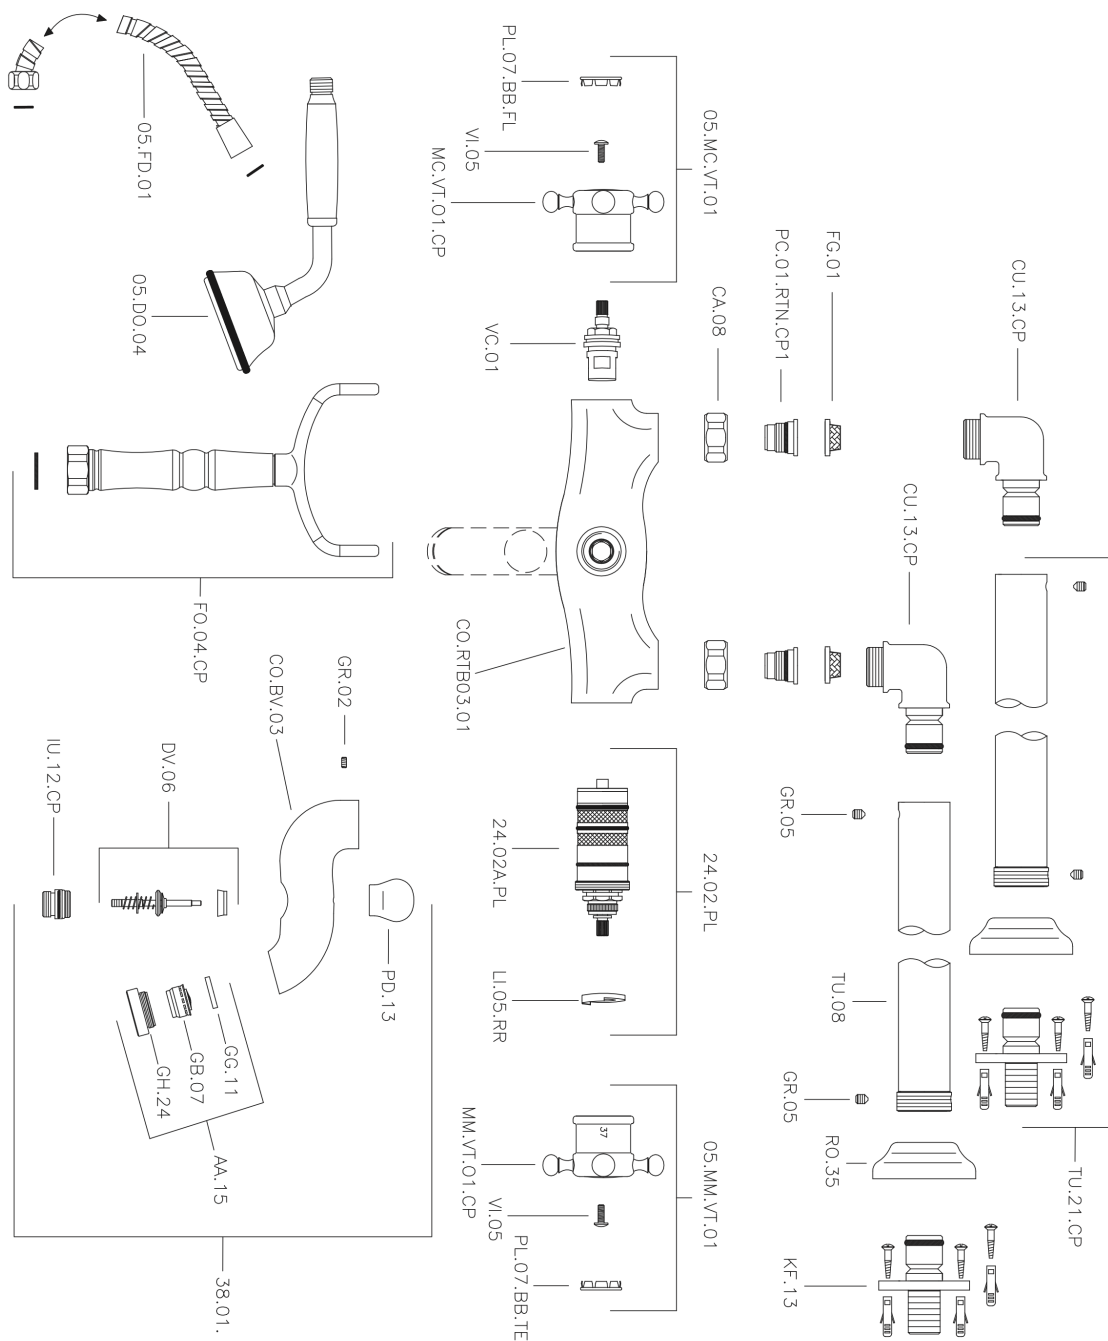

## Miscelatore termostatico vasca a pavimento VICTORIAN\_VTT39010

MODELLO **VTT39010**

Miscelatore termostatico vasca a pavimento, supporto doccetta su forcella, doccetta monogetto Classica in Ottone D.78 mm, flex Ottone 150 cm

### CARATTERISTICHE

Ricambio Cartuccia **24.04A.PP**

**Cartuccia Termostatica Plus P 8X20**

## Miscelatore termostatico vasca a pavimento VICTORIAN\_VTT39010

VTT39010

<https://www.huberitalia.com/miscelatore-termostatico-vasca-a-pavimento-victorian-vtt39010>

2025-02-22