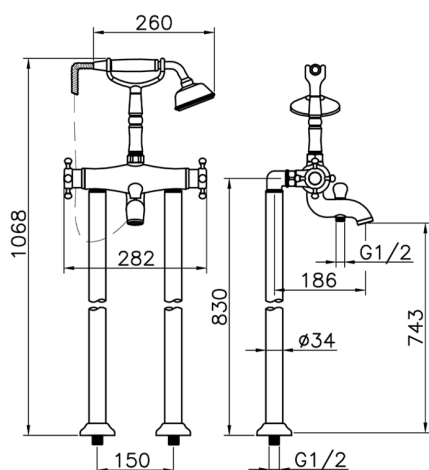

## Miscelatore termostatico vasca a pavimento VICTORIAN\_VTT39010

MODELLO **VTT39010**

Miscelatore termostatico vasca a pavimento, supporto doccetta su forcella, doccetta monogetto Classica in Ottone D.78 mm, flex Ottone 150 cm

### CARATTERISTICHE

Ricambio Cartuccia **24.04A.PP**

**Cartuccia Termostatica Plus P 8X20**

## Miscelatore termostatico vasca a pavimento VICTORIAN\_VTT39010

VTT39010

<https://www.huberitalia.com/miscelatore-termostatico-vasca-a-pavimento-victorian-vtt39010>

2025-02-22