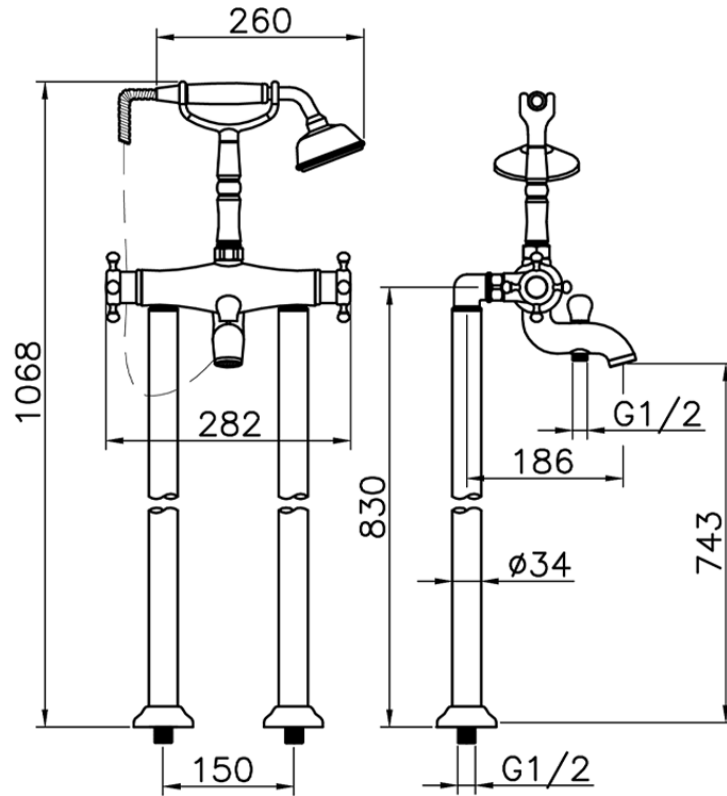

Miscelatore termostatico vasca a pavimento VICTORIAN_VTT39010

VTT39010

<https://www.huberitalia.com/miscelatore-termostatico-vasca-a-pavimento-victorian-vtt39010>

2025-02-22