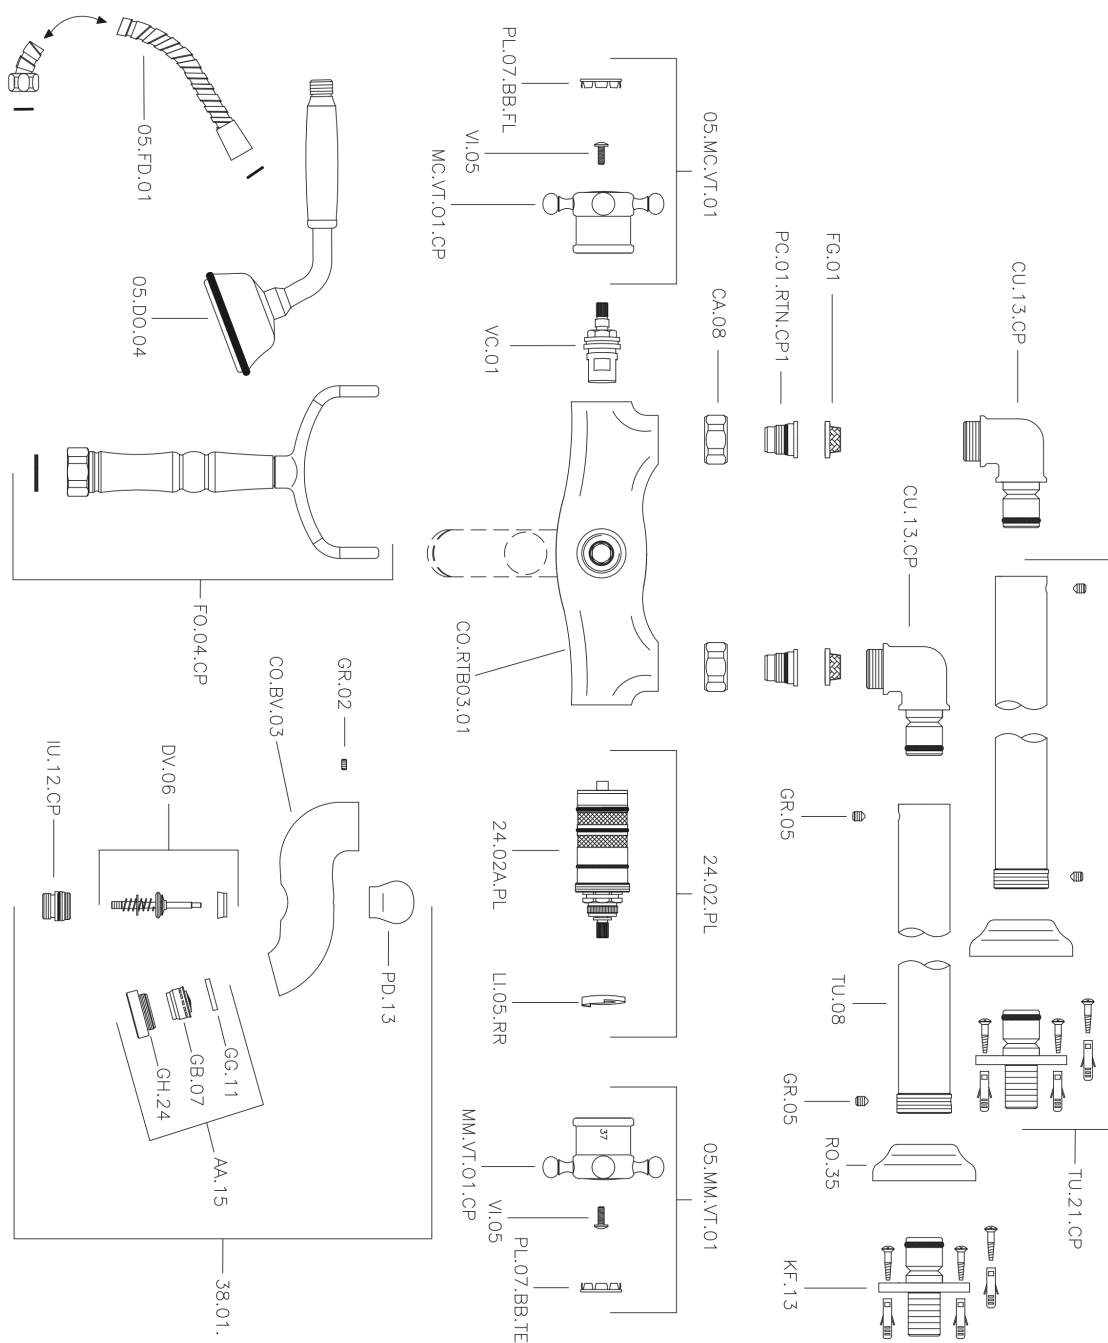

Miscelatore termostatico vasca a pavimento VICTORIAN_VTT39010

MODELLO **VTT39010**

Miscelatore termostatico vasca a pavimento, supporto doccetta su forcella, doccetta monogetto Classica in Ottone D.78 mm, flex Ottone 150 cm

Cartuccia Termostatica Plus P 8X20

Termostatico

Il Termostatico Huber è il tuo personale gestore dell'acqua che ti aiuta a gestire e controllare acqua ed energia senza sprechi.

Miscelatore termostatico vasca a pavimento VICTORIAN_VTT39010

VTT39010

<https://www.huberitalia.com/miscelatore-termostatico-vasca-a-pavimento-victorian-vtt39010>

2025-02-23