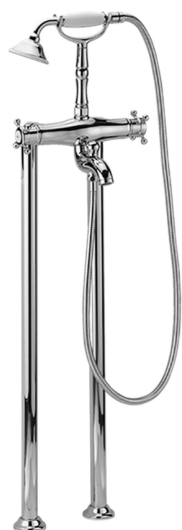

Miscelatore termostatico vasca a pavimento VICTORIAN_VTT39010

MODELLO **VTT39010**

Miscelatore termostatico vasca a pavimento, supporto doccetta su forcella, doccetta monogetto Classica in Ottone D.78 mm, flex Ottone 150 cm

FINITURE DISPONIBILI

-  **21** 21 Cromo
-  **27** 27 Vecchio Bronzo
-  **2A** 2A Nichel Satinato Spazzolato
-  **2G** 2G Oro Antico
-  **2W** 2W Oro Spazzolato

CARATTERISTICHE

Ricambio Cartuccia **24.04A.PP**

Cartuccia Termostatica Plus P 8X20

Termostatico

Il Termostatico Huber è il tuo personale gestore dell'acqua che ti aiuta a gestire e controllare acqua ed energia senza sprechi.

Miscelatore termostatico vasca a pavimento VICTORIAN_VTT39010

VTT39010

<https://www.huberitalia.com/miscelatore-termostatico-vasca-a-pavimento-victorian-vtt39010>

2025-02-23