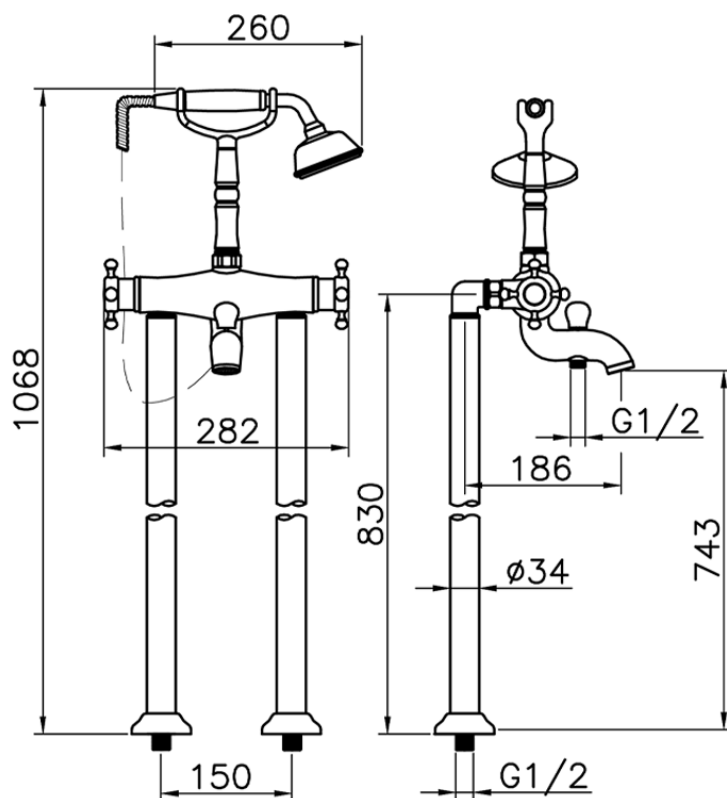

Miscelatore termostatico vasca a pavimento VICTORIAN_VTT39010

VTT39010

<https://www.huberitalia.com/miscelatore-termostatico-vasca-a-pavimento-victorian-vtt39010>

2025-02-23