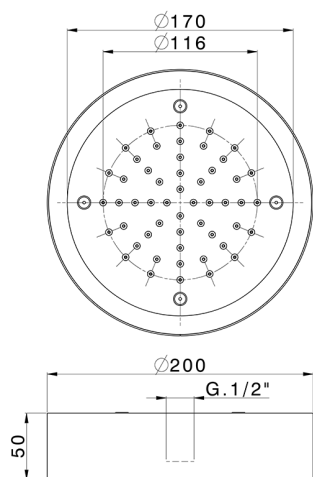

CARATTERISTICHE

2025-01-09