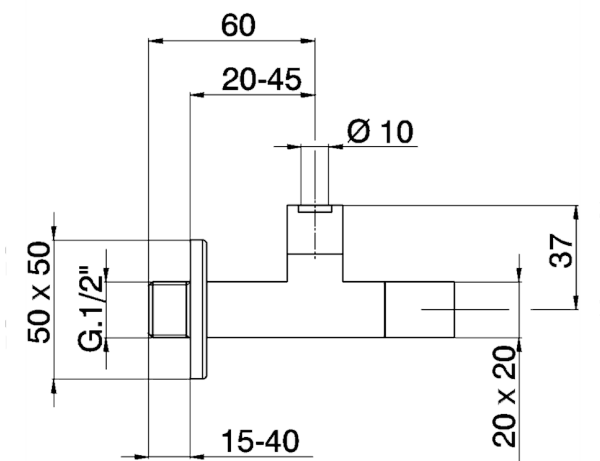

Rubinetto di alimentazione **COMPLEMENTI_ZB002910**

MODELLO **ZB002910**

Rubinetto di alimentazione

FINITURE DISPONIBILI

- 
21 21 Cromo
- 
2F 2F Nichel Spazzolato
- 
2B 2B Nichel Lucido

CARATTERISTICHE

2024-11-21