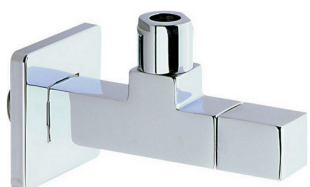

Rubinetto di alimentazione **COMPLEMENTI_ZB002910**

MODELLO **ZB002910**

Rubinetto di alimentazione

FINITURE DISPONIBILI

- 
21 21 Cromo
- 
2F 2F Nichel Spazzolato
- 
2B 2B Nichel Lucido

CARATTERISTICHE

2024-11-21