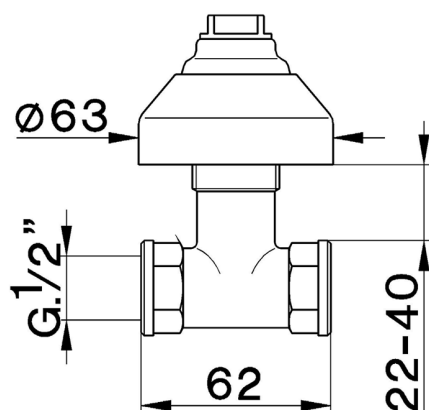

## Rubinetto d'arresto incasso COMPLEMENTI\_ZB000310

MODELLO **ZB000310**

Rubinetto d'arresto incasso, uscita 1/2" F

FINITURE DISPONIBILI

CARATTERISTICHE

Installazione **Incasso**

2024-12-22