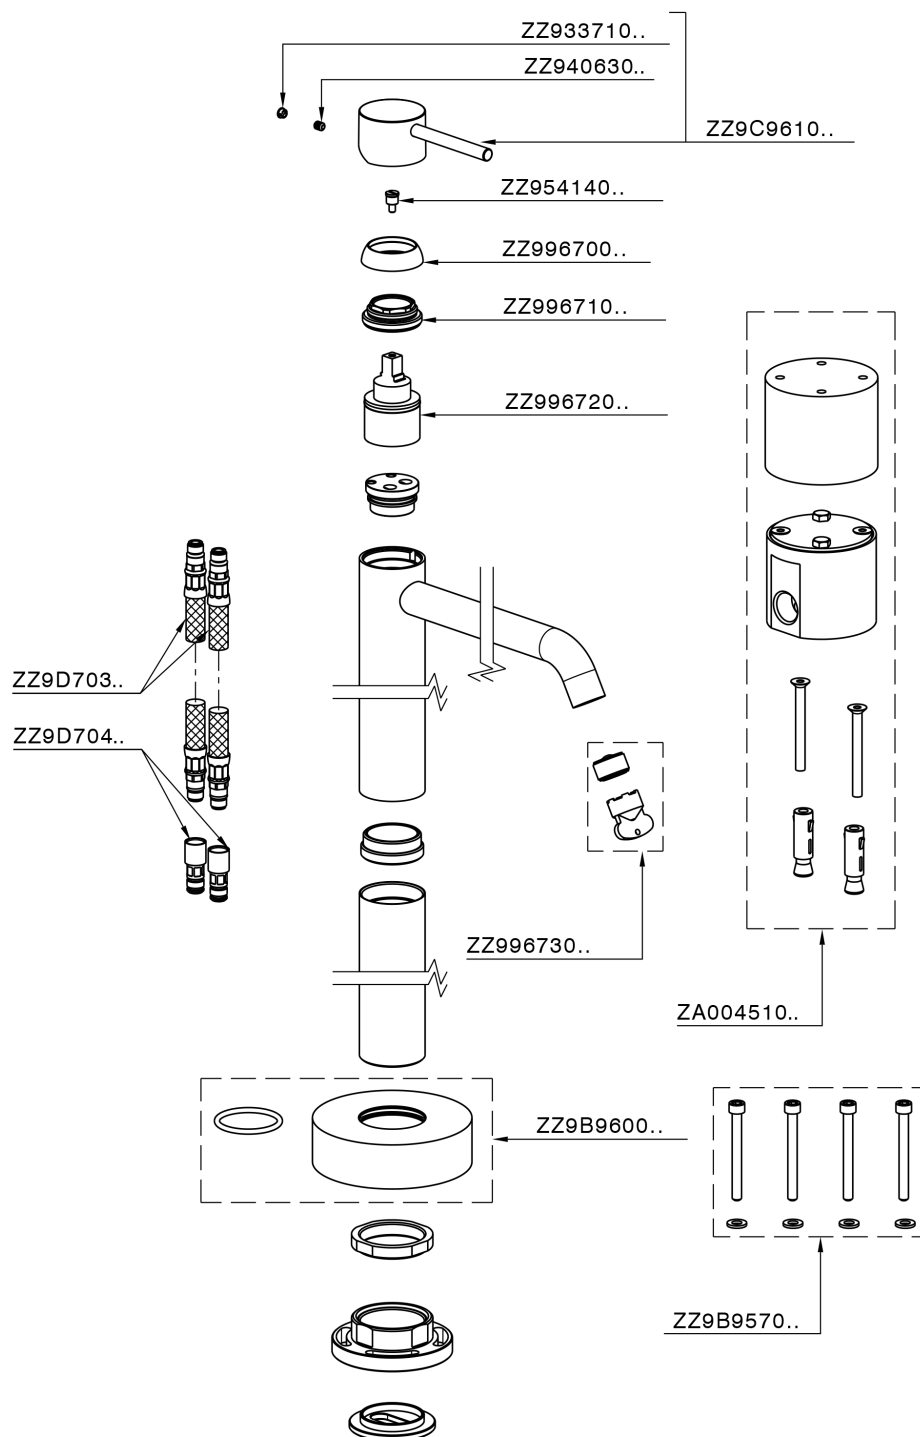

Parte esterna monocomando lavabo a pavimento NUOVA KIRUNA_K2014510

K2014510 <https://www.huberitalia.com/parte-esterna-monocomando-lavabo-a-pavimento-nuova-kiruna-k2014510>

Parte incasso monocomando free-standing INCASSO_ZB004510

ZB004510

<https://www.huberitalia.com/parte-incasso-monocomando-free-standing-incasso-zb004510>

2025-02-23