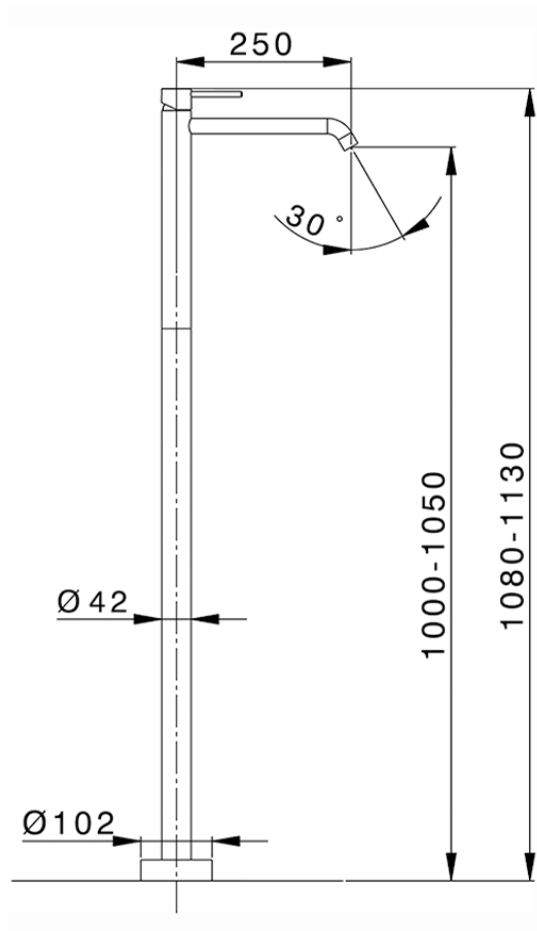

Parte esterna monocomando lavabo a pavimento NUOVA KIRUNA_K2014510

K2014510 <https://www.huberitalia.com/parte-esterna-monocomando-lavabo-a-pavimento-nuova-kiruna-k2014510>

ZB004510

<https://www.huberitalia.com/parte-incasso-monocomando-free-standing-incasso-zb004510>