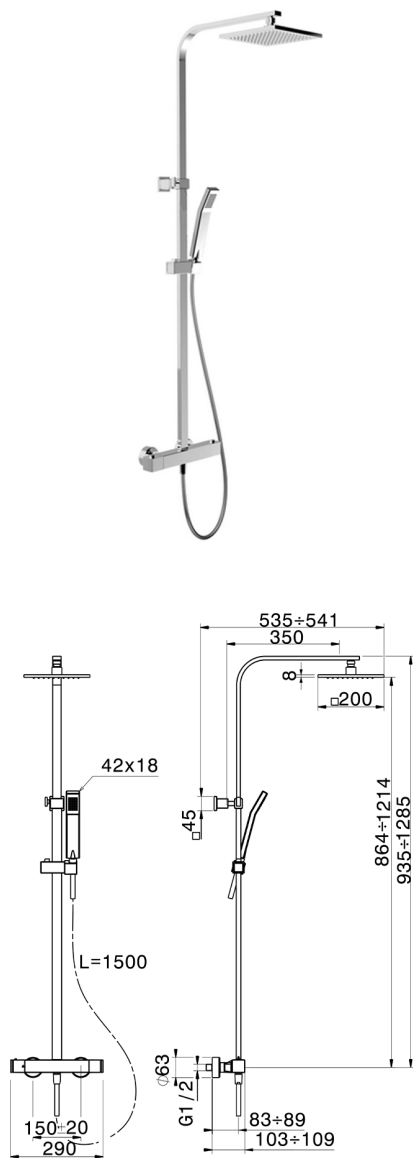

Colonna doccia termostatica 2 funzioni DADO_DDC86040

MODELLO **DDC86040**

Colonna doccia termostatica 2 funzioni, devia stop 2 uscite, colonna telescopica, supporto doccetta scorrevole, doccetta monogetto Quad 42x18 mm in ABS, soffione quadro 200x200 mm in Ottone, flessibile liscio SILVERFLEX 150 cm

FINITURE DISPONIBILI

21 21 Cromo

CARATTERISTICHE

Ricambio Cartuccia **22.04A.AR - ZZ97279004**

Cartuccia Termostatica Argo 2 (filtro lungo)

DeviaStop

La tecnologia Devia Stop di Huber consente con un semplice movimento rotativo di gestire la portata dell'acqua e di scegliere la modalità d'erogazione (soffione, doccetta a mano).

SafeTouch

Il sistema SafeTouch Huber mantiene il corpo del miscelatore freddo al tatto durante il funzionamento.

Termostatico

Il Termostatico Huber è il tuo personale gestore dell'acqua che ti aiuta a gestire e controllare acqua ed energia senza sprechi.