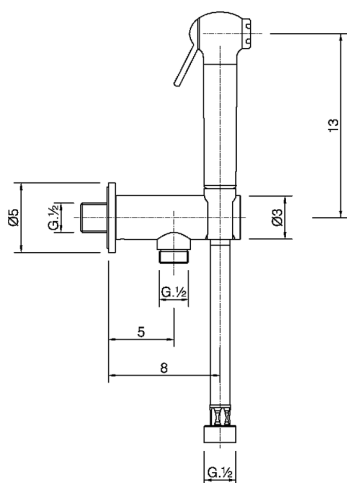

## Set doccetta igienica completo COLLETTIVITÀ\_SF007910

MODELLO **SF007910**

Set doccetta igienica completo, supporto murale con valvola di sicurezza, doccetta igienica, flex PVC 120 cm

FINITURE DISPONIBILI

CARATTERISTICHE

**Doccetta igienica**