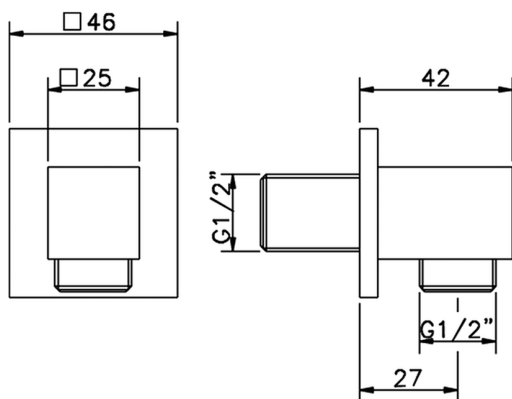

Presad'acqua SHOWER_SS017340

MODELLO **SS017340**

Presad'acqua

FINITURE DISPONIBILI

- **21** 21 Cromo
- **2B** 2B Nichel Lucido
- **2F** 2F Nichel Spazzolato
- **2Q** 2Q Black Titanium
- **40** 40 Nero Opaco
- **4Q** 4Q Bianco Opaco

CARATTERISTICHE

2024-12-22