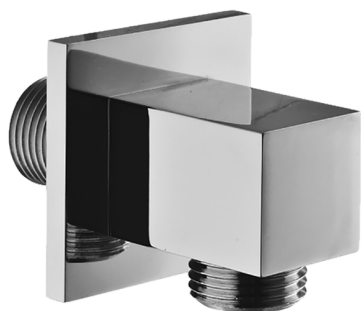

Presad'acqua SHOWER_SS017340

MODELLO **SS017340**

Presad'acqua

FINITURE DISPONIBILI

- **21** 21 Cromo
- **2B** 2B Nichel Lucido
- **2F** 2F Nichel Spazzolato
- **2Q** 2Q Black Titanium
- **40** 40 Nero Opaco
- **4Q** 4Q Bianco Opaco

CARATTERISTICHE

2024-12-22