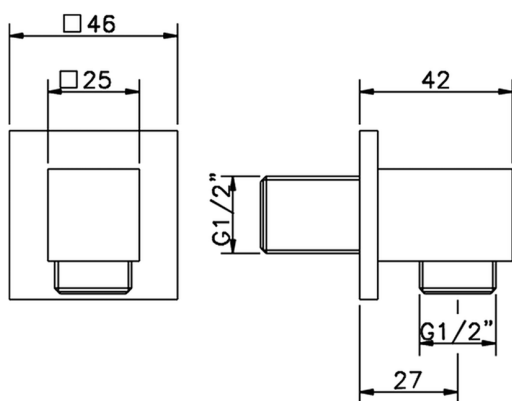

Presad'acqua SHOWER_SS017340

MODELLO **SS017340**

Presad'acqua

FINITURE DISPONIBILI

- **21** 21 Cromo
- **2B** 2B Nichel Lucido
- **2F** 2F Nichel Spazzolato
- **2Q** 2Q Black Titanium
- **40** 40 Nero Opaco
- **4Q** 4Q Bianco Opaco

CARATTERISTICHE

2024-12-22