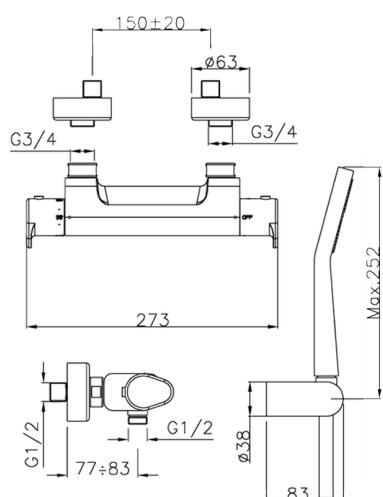

Miscelatore termostatico doccia completo H3_H3D01015

MODELLO **H3D01015**

Miscelatore termostatico doccia completo, supporto doccia snodato murale, doccia monogetto D.100 mm in ABS, flessibile liscio SILVERFLEX 150 cm

FINITURE DISPONIBILI

-  **21** 21 Cromo
-  **2F** 2F Nichel Spazzolato
-  **40** 40 Nero Opaco

CARATTERISTICHE

Ricambio Cartuccia **22.04A.AR - ZZ97279004**

Cartuccia Termostatica Argo 2 (filtro lungo)

SafeTouch