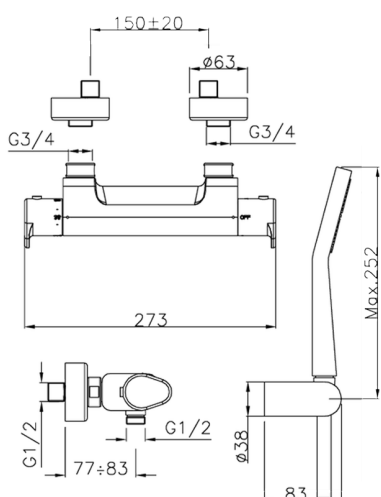

Miscelatore termostatico doccia completo H3_H3D01015

MODELLO **H3D01015**

Miscelatore termostatico doccia completo, supporto doccia snodato murale, doccia monogetto D.100 mm in ABS, flessibile liscio SILVERFLEX 150 cm

FINITURE DISPONIBILI

-  **21** 21 Cromo
-  **2F** 2F Nichel Spazzolato
-  **40** 40 Nero Opaco

CARATTERISTICHE

Ricambio Cartuccia **22.04A.AR - ZZ97279004**

Cartuccia Termostatica Argo 2 (filtro lungo)

SafeTouch