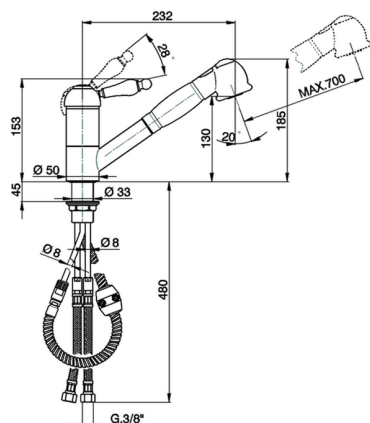

Miscelatore monocomando lavello docc. estraibile KITCHEN_AY902570

MODELLO **AY902570**

Miscelatore monocomando lavello
docc.estraibile,bocca girevole,doccetta 2 getti,flex
Ottone 150 cm

FINITURE DISPONIBILI

CARATTERISTICHE

Ricambio Cartuccia **ZZ92909000**

Cartuccia Monocomando 43 mm

2025-02-22