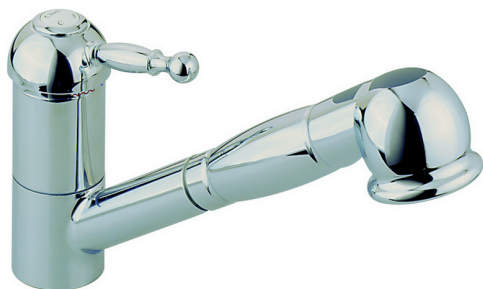

Miscelatore monocomando lavello docc. estraibile KITCHEN_AY902570

MODELLO **AY902570**

Miscelatore monocomando lavello
docc.estraibile,bocca girevole,doccetta 2 getti,flex
Ottone 150 cm

FINITURE DISPONIBILI

CARATTERISTICHE

Ricambio Cartuccia **ZZ92909000**

Cartuccia Monocomando 43 mm

2025-02-22