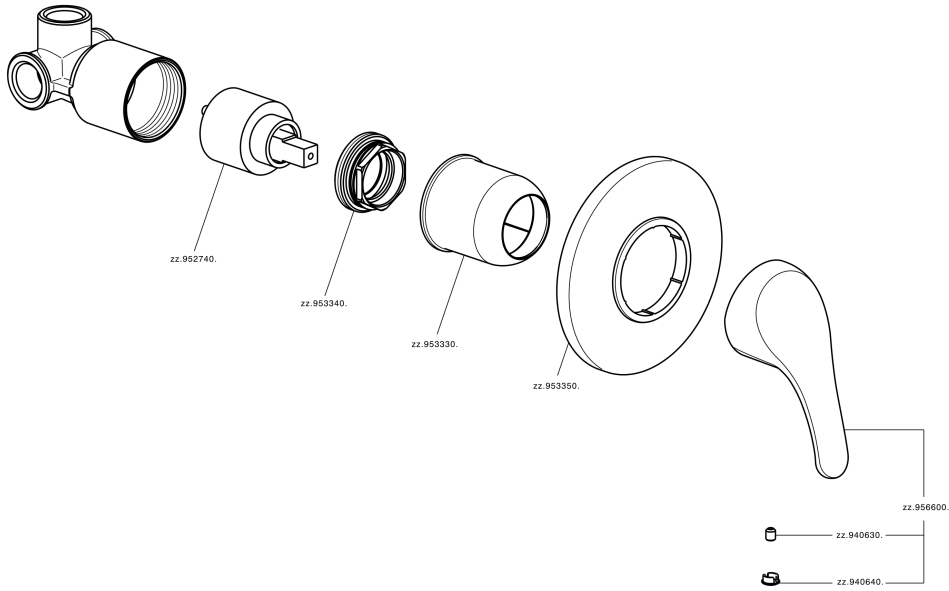

Miscelatore monocomando doccia incasso BACCARAT_BC000300

BC000300

<https://www.huberitalia.com/miscelatore-monocomando-doccia-incasso-baccarat-bc000300>

2024-12-22