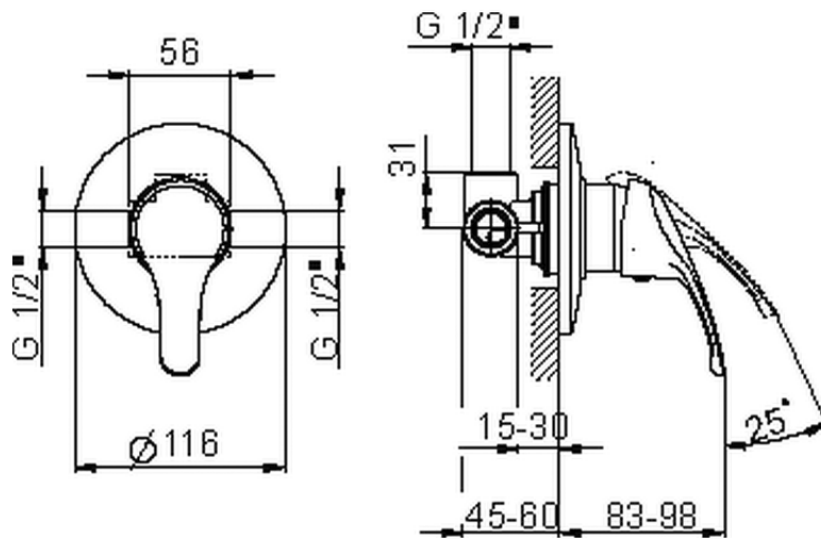

Miscelatore monocomando doccia incasso BACCARAT_BC000300

BC000300

<https://www.huberitalia.com/miscelatore-monocomando-doccia-incasso-baccarat-bc000300>

2024-12-22