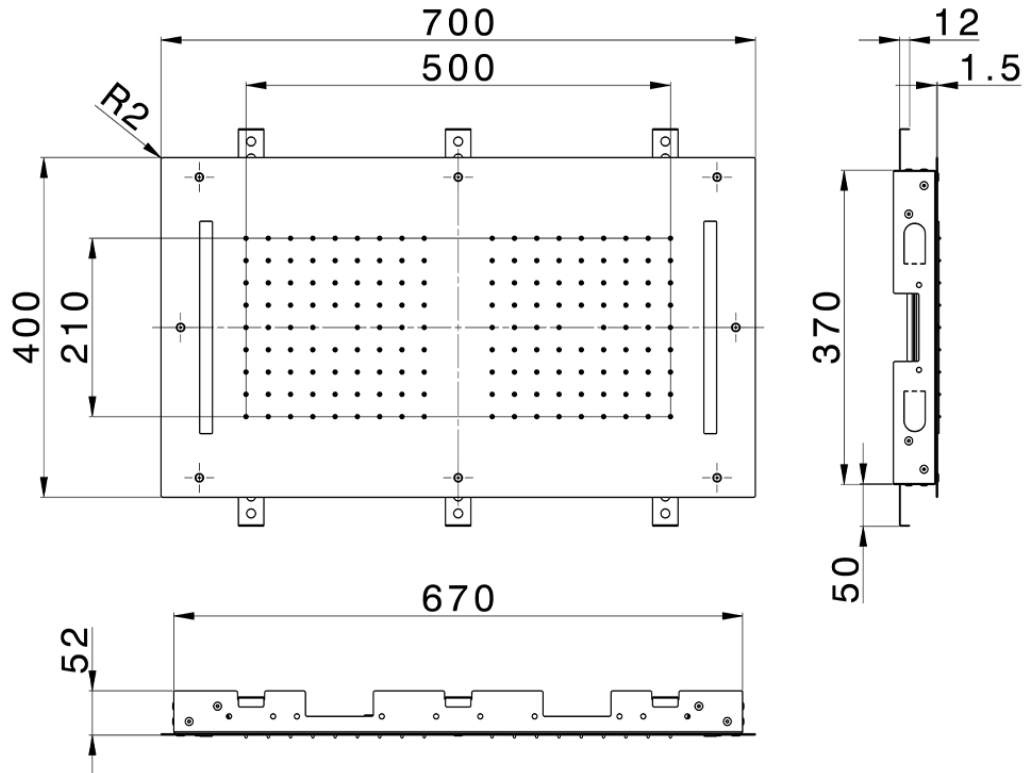

Soffione a soffitto con cromoterapia 700x400 mm ZEN_ZS1C0115

ZS1C0115

<https://huberitalia.com/soffione-a-soffitto-con-cromoterapia-700x400-mm-zen-zs1c0115>

2024-11-21