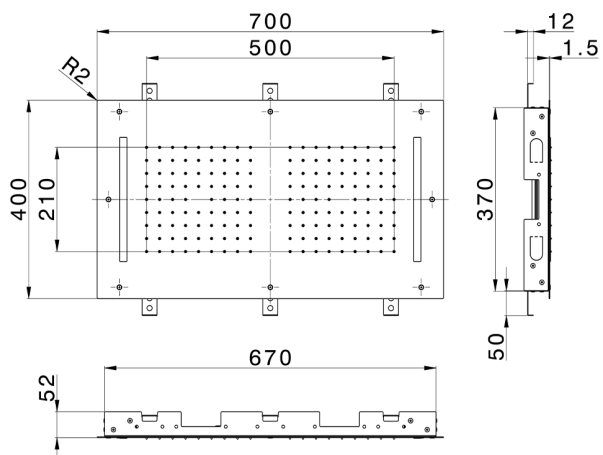

Soffione a soffitto con cromoterapia 700x400 mm ZEN_ZS1C0115

MODELLO **ZS1C0115**

Soffione a soffitto con cromoterapia 700x400 mm, funzioni 2 uscite pioggia e cromoterapia, con comando ad incasso incluso, acciaio inox AISI 304

FINITURE DISPONIBILI

- **40** 40 Nero Opaco
- **4Q** 4Q Bianco Opaco
- **5G** 5G Oro Rosa
- **D1** D1 Inox Spazzolato
- **D2** D2 Inox Lucido

CARATTERISTICHE

2024-11-21