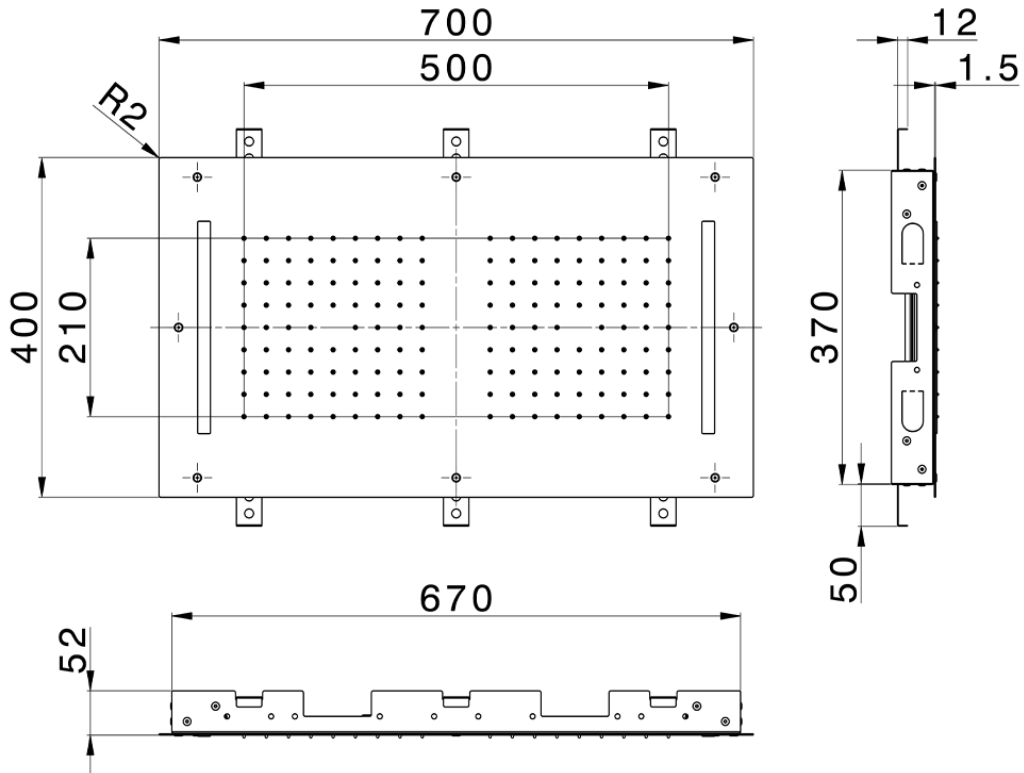

Soffione a soffitto con cromoterapia 700x400 mm ZEN\_ZS1C0115

ZS1C0115

<https://huberitalia.com/soffione-a-soffitto-con-cromoterapia-700x400-mm-zen-zs1c0115>

2024-11-21