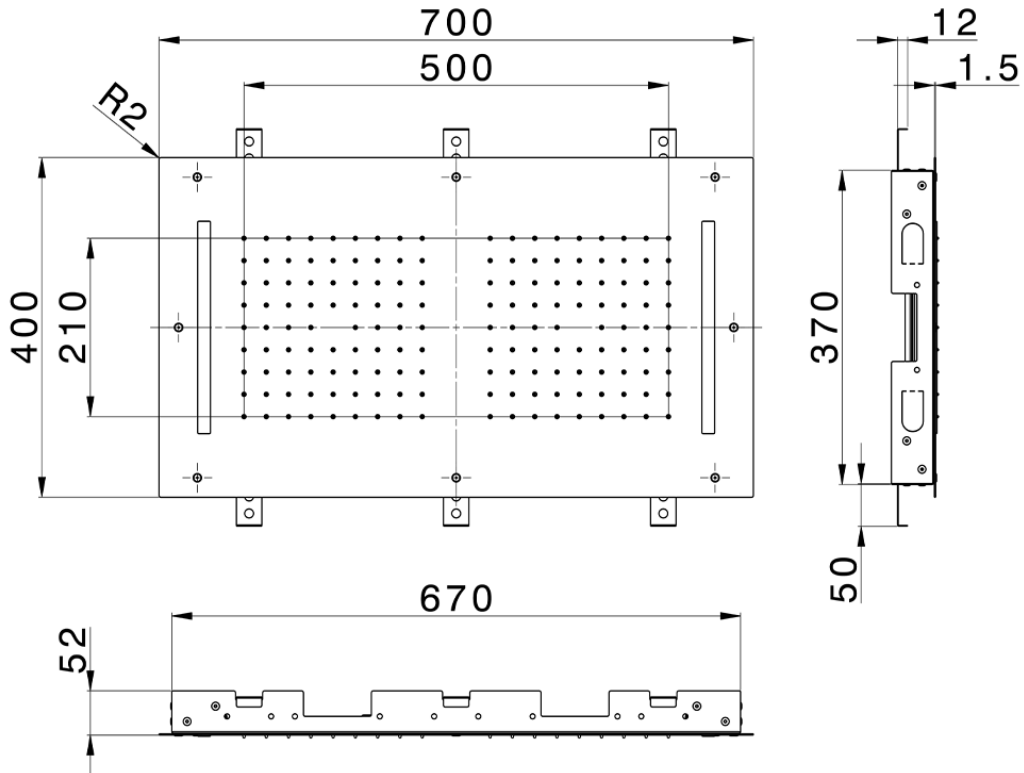

Soffione a soffitto con cromoterapia 700x400 mm ZEN_ZS1C0115

ZS1C0115

<https://huberitalia.com/soffione-a-soffitto-con-cromoterapia-700x400-mm-zen-zs1c0115>

2024-11-21