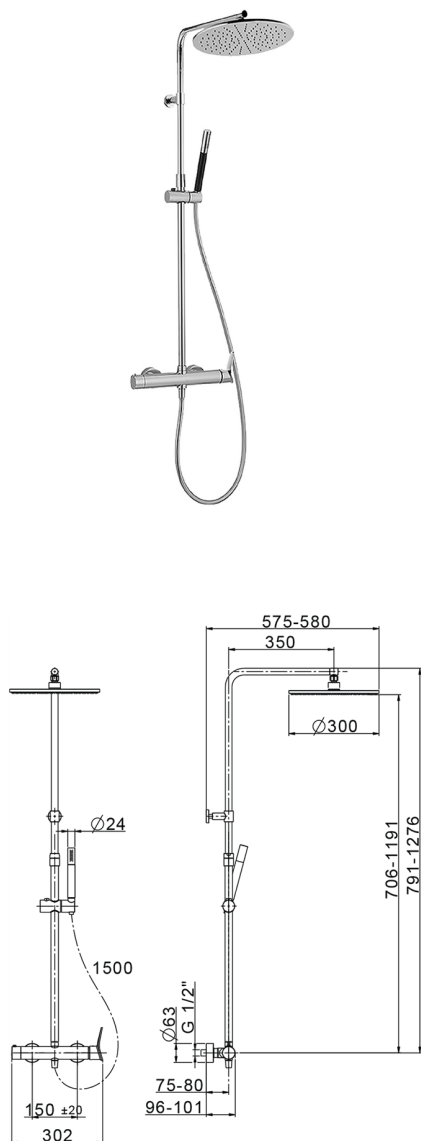

Colonna doccia monocomando 2 funzioni HARLOCK_HC004030

MODELLO **HC004030**

Colonna doccia monocomando 2 funzioni, devia stop 2 uscite, colonna telescopica, supporto doccetta scorrevole, doccetta monogetto minimale D.24mm in Ottone, soffione tondo D.300 mm in Ottone, flex liscio SUPREME 150 cm

FINITURE DISPONIBILI

-  **21** 21 Cromo
-  **40** 40 Nero Opaco
-  **4Q** 4Q Bianco Opaco
-  **6T** 6T Cromo/Nero Opaco

CARATTERISTICHE

Ricambio Cartuccia **ZZ95409000**

Cartuccia Monocomando 35 mm

DeviaStop

La tecnologia Devia Stop di Huber consente con un semplice movimento rotativo di gestire la portata dell'acqua e di scegliere la modalità d'erogazione (soffione, doccetta a mano).

2025-02-22