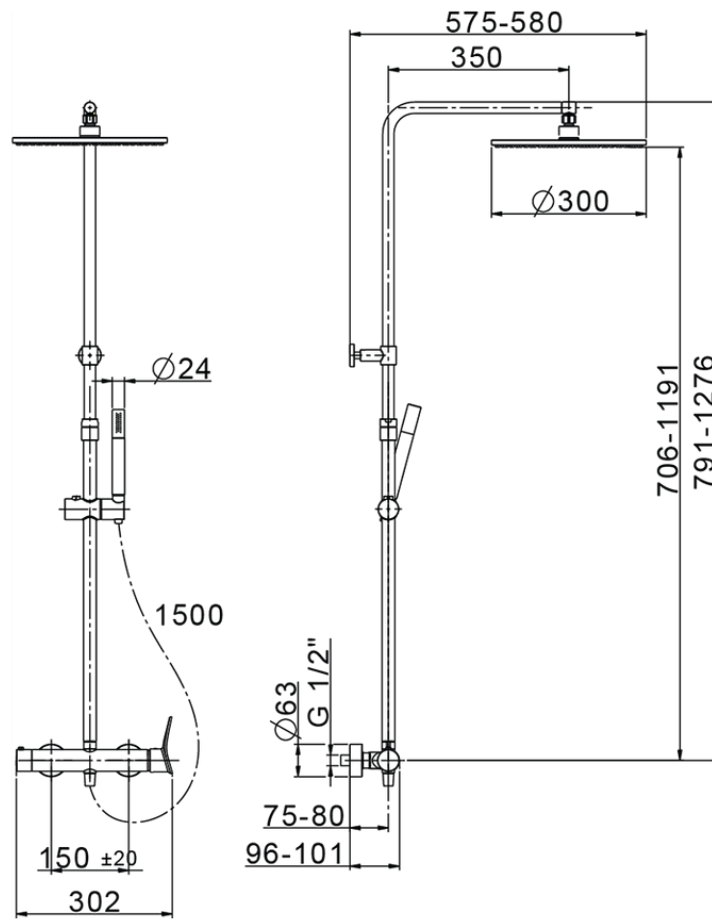

Colonna doccia monocomando 2 funzioni HARLOCK_HC004030

HC004030

<https://www.huberitalia.com/colonna-doccia-monocomando-2-funzioni-harlock-hc004030>

2025-04-25