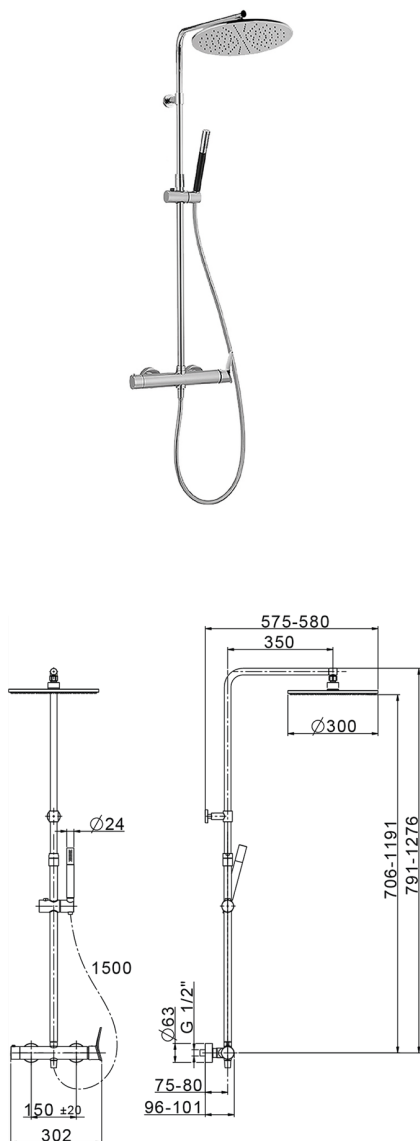

## Colonna doccia monocomando 2 funzioni HARLOCK\_HC004030

MODELLO **HC004030**

Colonna doccia monocomando 2 funzioni,deviastop 2 uscite,colonna telescopica,supporto doccetta scorrevole,doccetta monogetto minimale D.24mm in Ottone,soffione tondo D.300 mm in Ottone,flex liscio SUPREME 150 cm

FINITURE DISPONIBILI

-  **21** 21 Cromo
-  **40** 40 Nero Opaco
-  **4Q** 4Q Bianco Opaco
-  **6T** 6T Cromo/Nero Opaco

CARATTERISTICHE

Ricambio Cartuccia **ZZ95409000**

**Cartuccia Monocomando 35 mm**

### DeviaStop

La tecnologia Devia Stop di Huber consente con un semplice movimento rotativo di gestire la portata dell'acqua e di scegliere la modalità d'erogazione (soffione, doccetta a mano).

2025-02-23