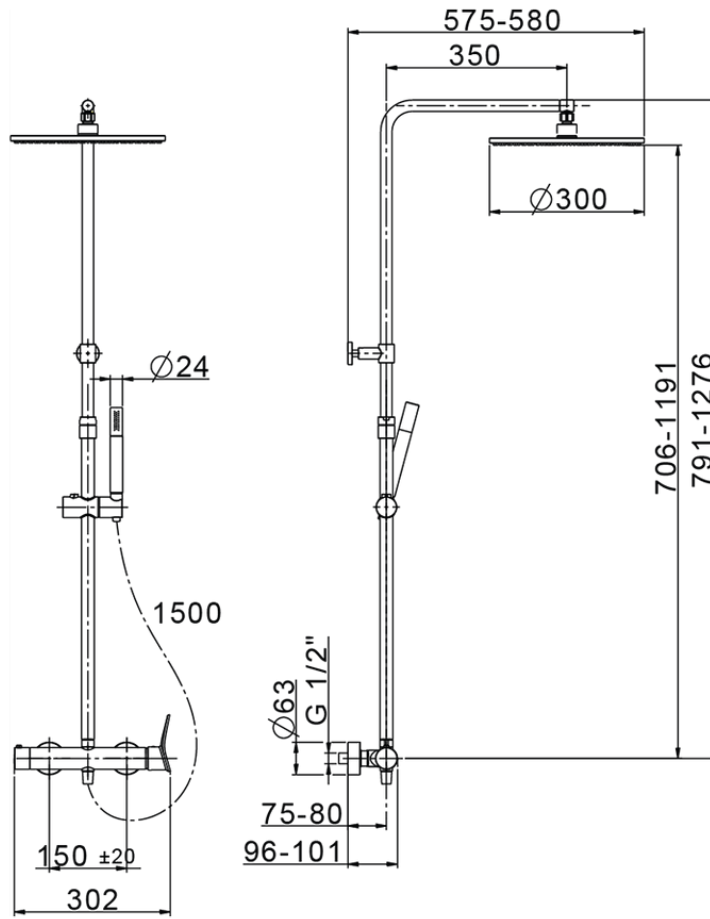

Colonna doccia monocomando 2 funzioni HARLOCK_HC004030

HC004030

<https://www.huberitalia.com/colonna-doccia-monocomando-2-funzioni-harlock-hc004030>

2025-04-25