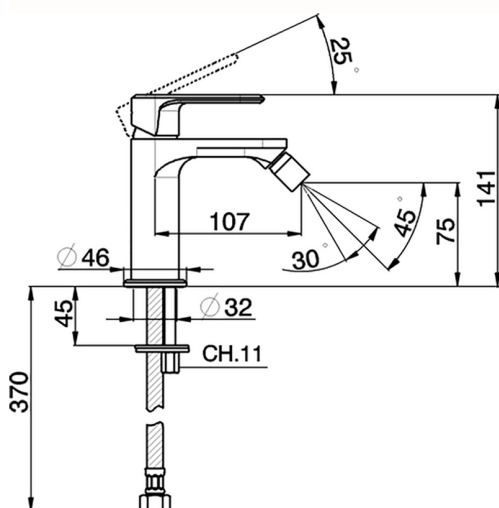

Miscelatore monocomando bidet LEVITY_LY000560

MODELLO **LY000560**

Miscelatore monocomando bidet, senza scarico automatico, flex inox G.3/8"

FINITURE DISPONIBILI

-  **21** 21 Cromo
-  **2B** 2B Nichel Lucido
-  **2F** 2F Nichel Spazzolato
-  **40** 40 Nero Opaco
-  **4Q** 4Q Bianco Opaco

CARATTERISTICHE

Ricambio Cartuccia **ZZ96550000**

Cartuccia Monocomando 25 mm

Miscelatore monocomando bidet LEVITY_LY000560

LY000560

<https://huberitalia.com/miscelatore-monocomando-bidet-levity-ly000560>

2024-11-21