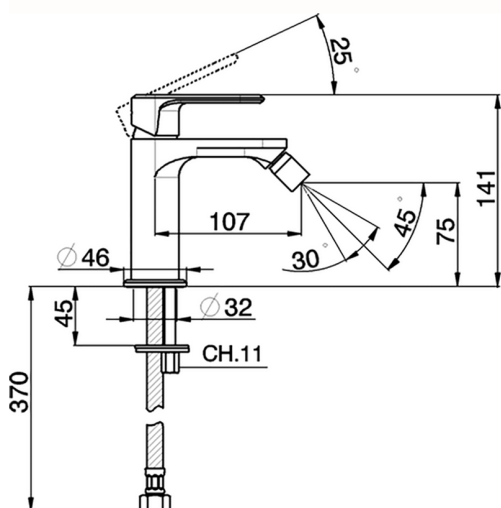

## Miscelatore monocomando bidet LEVITY\_LY000560

MODELLO **LY000560**

Miscelatore monocomando bidet, senza scarico automatico, flex inox G.3/8"

### CARATTERISTICHE

Ricambio Cartuccia **ZZ96550000**

**Cartuccia Monocomando 25 mm**