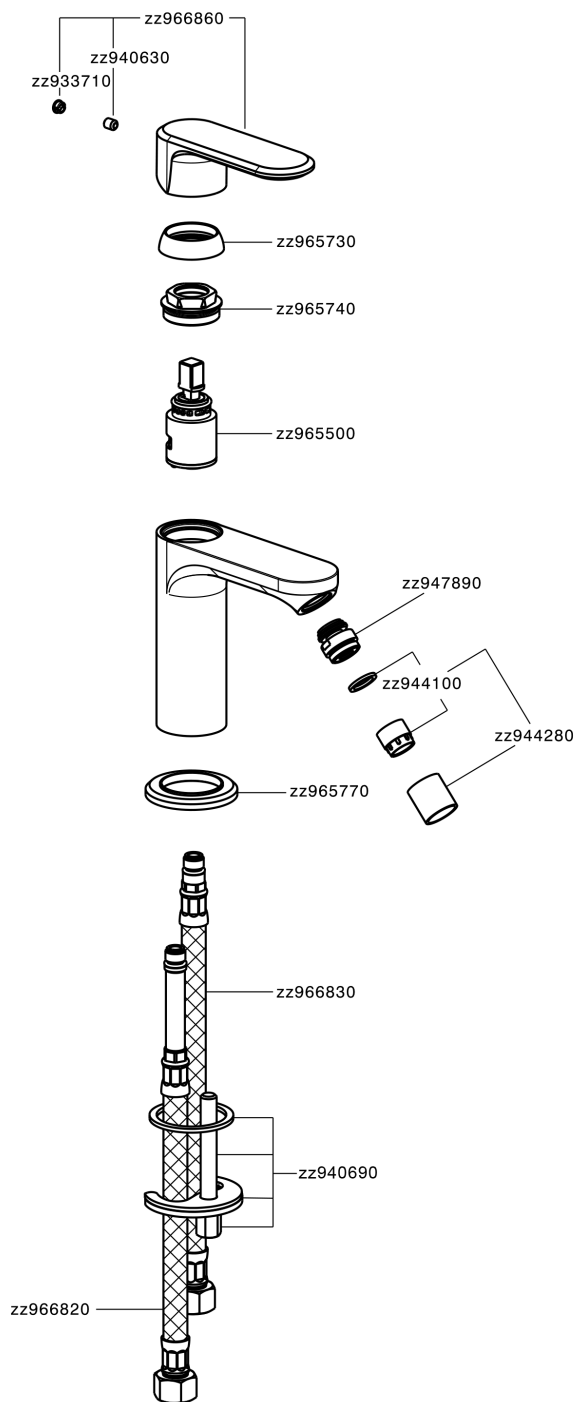

Miscelatore monocomando bidet LEVITY_LY000560

LY000560

<https://huberitalia.com/miscelatore-monocomando-bidet-levity-ly000560>

2024-11-21