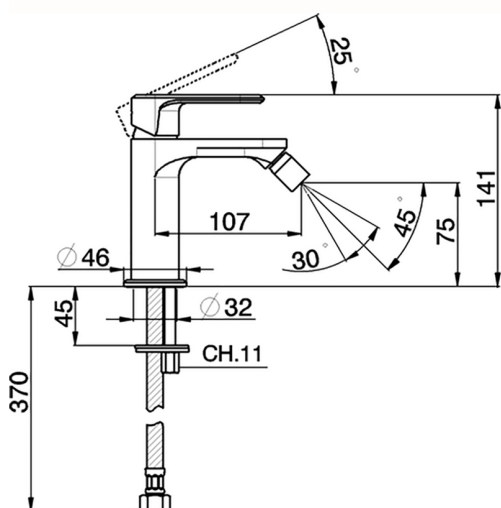

Miscelatore monocomando bidet LEVITY_LY000560

MODELLO **LY000560**

Miscelatore monocomando bidet, senza scarico automatico, flex inox G.3/8"

FINITURE DISPONIBILI

-  **21** 21 Cromo
-  **2B** 2B Nichel Lucido
-  **2F** 2F Nichel Spazzolato
-  **40** 40 Nero Opaco
-  **4Q** 4Q Bianco Opaco

CARATTERISTICHE

Ricambio Cartuccia **ZZ96550000**

Cartuccia Monocomando 25 mm

Miscelatore monocomando bidet LEVITY_LY000560

LY000560

<https://huberitalia.com/miscelatore-monocomando-bidet-levity-ly000560>

2024-11-21