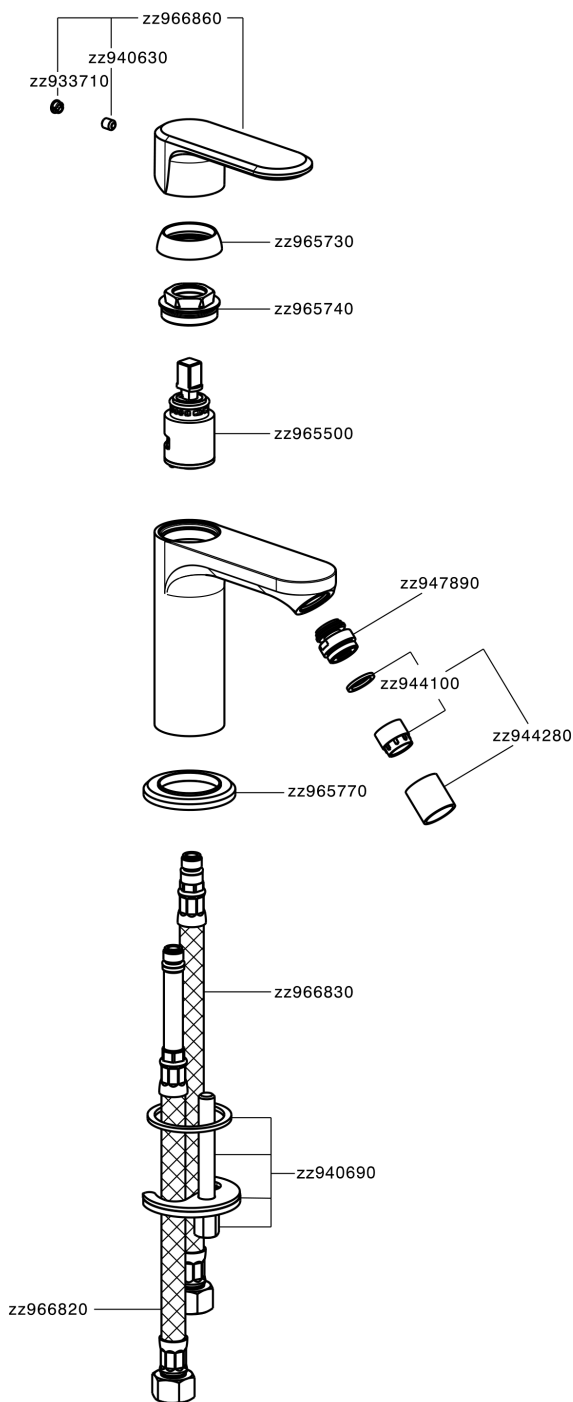

Miscelatore monocomando bidet LEVITY_LY000560

MODELLO **LY000560**

Miscelatore monocomando bidet, senza scarico automatico, flex inox G.3/8"

FINITURE DISPONIBILI

-  **21** 21 Cromo
-  **2B** 2B Nichel Lucido
-  **2F** 2F Nichel Spazzolato
-  **40** 40 Nero Opaco
-  **4Q** 4Q Bianco Opaco

CARATTERISTICHE

Ricambio Cartuccia **ZZ96550000**

Cartuccia Monocomando 25 mm

Miscelatore monocomando bidet LEVITY_LY000560

LY000560

<https://huberitalia.com/miscelatore-monocomando-bidet-levity-ly000560>

2024-11-21