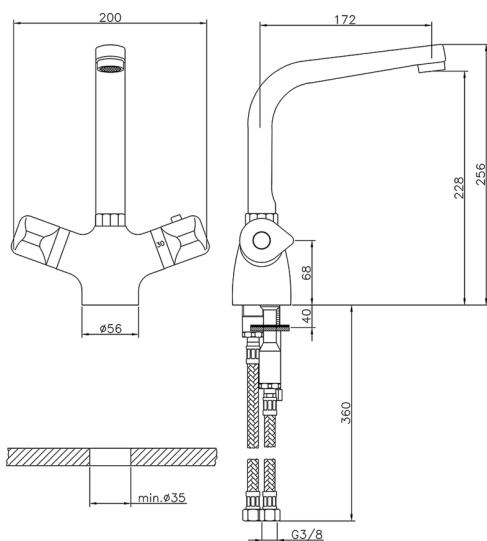

Miscelatore termostatico lavello CLINIC&TECHNICAL_CLT65010

MODELLO **CLT65010**

Miscelatore termostatico lavello, senza scarico, bocca girevole, flex inox G.3/8"

FINITURE DISPONIBILI

21 21 Cromo

CARATTERISTICHE

Ricambio Cartuccia **24.04A.PP**

Cartuccia Termostatica Plus P 8X20

Termostatico

Il Termostatico Huber è il tuo personale gestore dell'acqua che ti aiuta a gestire e controllare acqua ed energia senza sprechi.