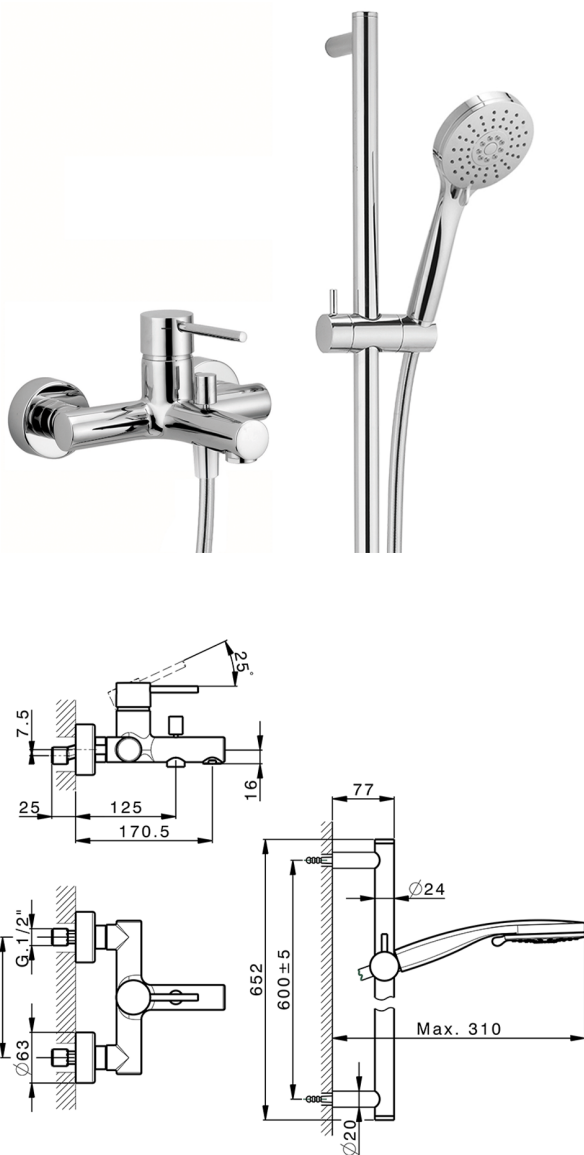

## Miscelatore monocomando vasca completo NUOVA KIRUNA\_K2000060

MODELLO **K2000060**

Miscelatore monocomando vasca completo, asta saliscendi 60 cm con supporto scorrevole, doccetta 3 getti, flessibile liscio SUPREME 150 cm

### FINITURE DISPONIBILI

-  **21** 21 Cromo
-  **26** 26 Vecchio Rame
-  **2F** 2F Nichel Spazzolato
-  **2W** 2W Oro Spazzolato
-  **40** 40 Nero Opaco
-  **4Q** 4Q Bianco Opaco

### CARATTERISTICHE

Ricambio Cartuccia **ZZ95435000**

**Cartuccia Monocomando 35 mm**

### EcoStop

Con il Dispositivo EcoStop l'apertura dell'acqua avviene con un punto duro al 50% circa della portata. Un fermo a metà apertura, da vincere con una leggera forza solo e soltanto quando ci sia una reale necessità di richiesta d'acqua alla massima portata. Ciò permette di consumare fino al 50% in meno di acqua.