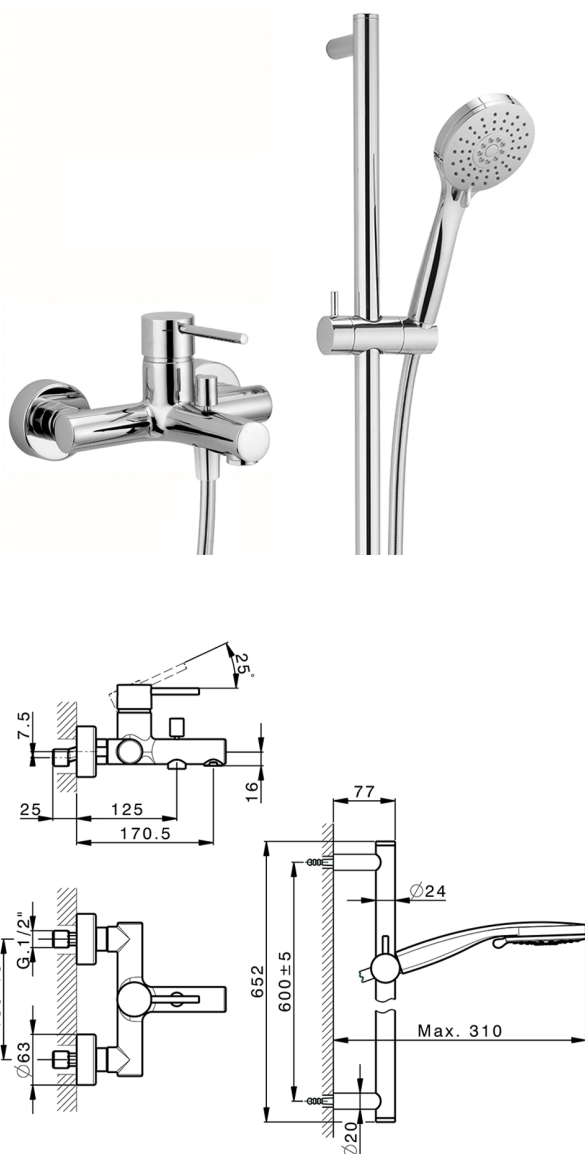

Miscelatore monocomando vasca completo NUOVA KIRUNA_K2000060

MODELLO **K2000060**

Miscelatore monocomando vasca completo, asta saliscendi 60 cm con supporto scorrevole, doccetta 3 getti, flessibile liscio SUPREME 150 cm

FINITURE DISPONIBILI

-  **21** 21 Cromo
-  **26** 26 Vecchio Rame
-  **2F** 2F Nichel Spazzolato
-  **2W** 2W Oro Spazzolato
-  **40** 40 Nero Opaco
-  **4Q** 4Q Bianco Opaco

CARATTERISTICHE

Ricambio Cartuccia **ZZ95435000**

Cartuccia Monocomando 35 mm

EcoStop

Con il Dispositivo EcoStop l'apertura dell'acqua avviene con un punto duro al 50% circa della portata. Un fermo a metà apertura, da vincere con una leggera forza solo e soltanto quando ci sia una reale necessità di richiesta d'acqua alla massima portata. Ciò permette di consumare fino al 50% in meno di acqua.