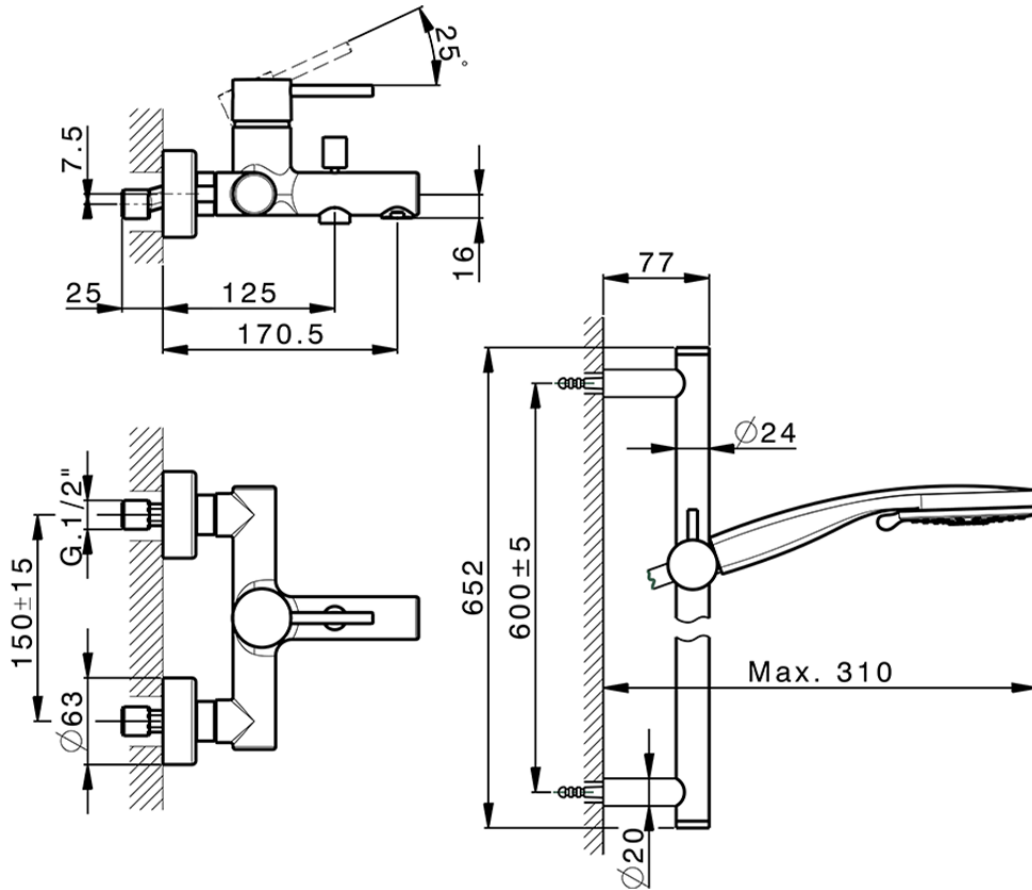

Miscelatore monocomando vasca completo NUOVA KIRUNA\_K2000060

K2000060

<https://huberitalia.com/miscelatore-monocomando-vasca-completo-nuova-kiruna-k2000060>

2024-11-24