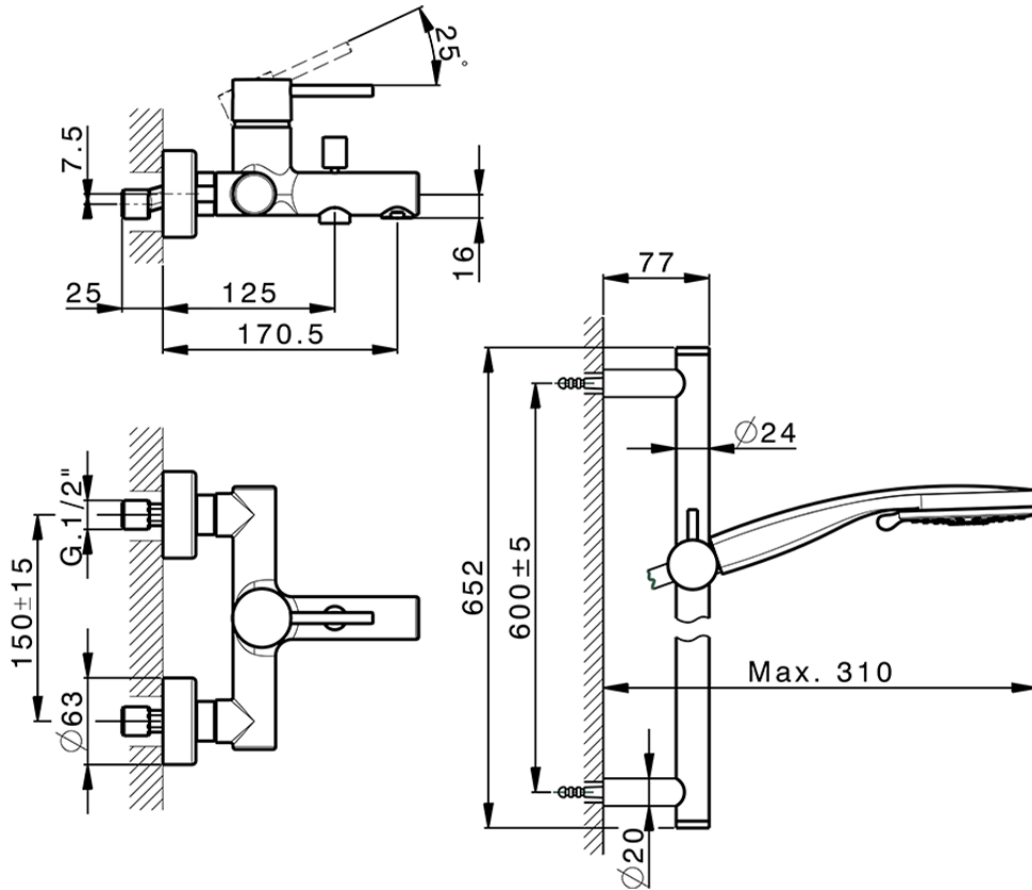

Miscelatore monocomando vasca completo NUOVA KIRUNA\_K2000060

K2000060

<https://huberitalia.com/miscelatore-monocomando-vasca-completo-nuova-kiruna-k2000060>

2024-11-21