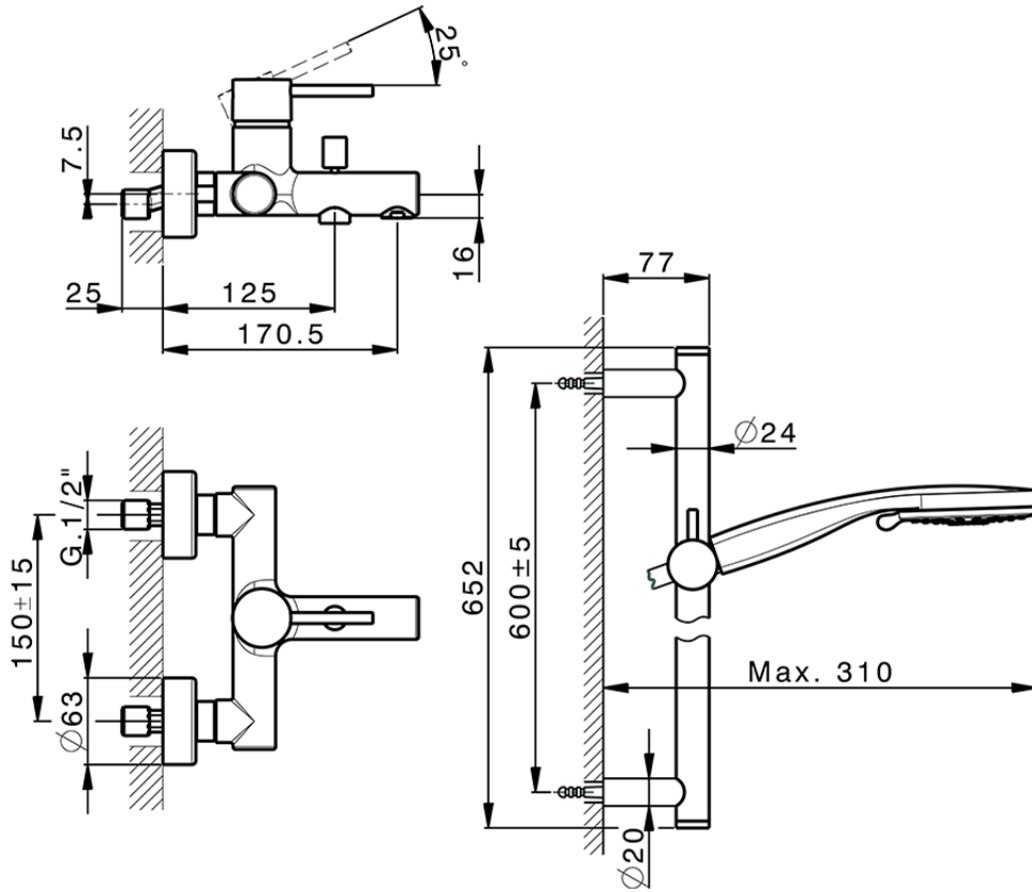

Miscelatore monocomando vasca completo NUOVA KIRUNA\_K2000060

K2000060

<https://huberitalia.com/miscelatore-monocomando-vasca-completo-nuova-kiruna-k2000060>

2024-11-21