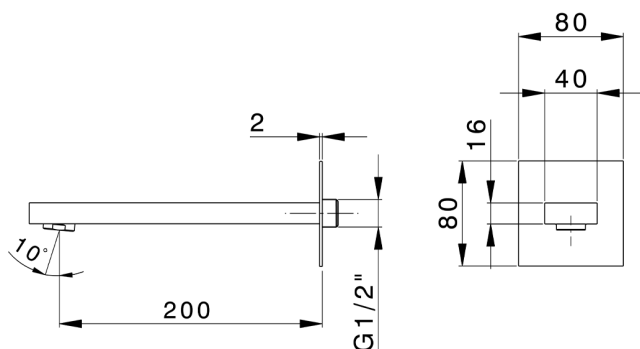

## Bocca di erogazione NUOVA EGO\_NE000240

MODELLO **NE000240**

Bocca di erogazione, L. 170 mm, attacco 1/2" M

FINITURE DISPONIBILI

-  **21** 21 Cromo
-  **2F** 2F Nichel Spazzolato
-  **40** 40 Nero Opaco
-  **4Q** 4Q Bianco Opaco