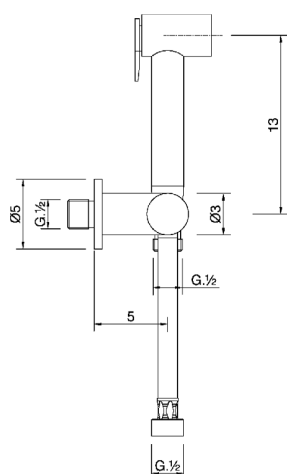

Set idroscopino completo IDROSCOPINI_H3007900

MODELLO **H3007900**

Set idroscopino completo, supporto murale con rubinetto da 1/2", doccetta idroscopino, flex Ottone 120 cm

FINITURE DISPONIBILI

CARATTERISTICHE

Doccetta idroscopino

Doccetta Idroscopino

Doccetta idroscopino monoforo, per la pulizia del sanitario.

2024-12-22